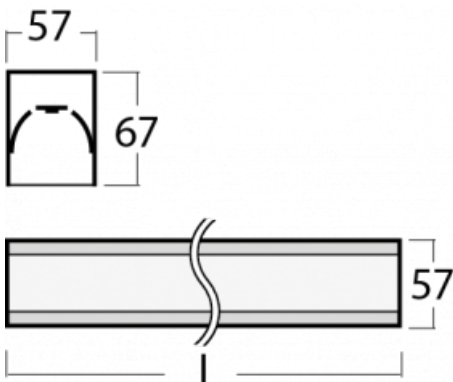

Leuchte

Lina60

04-200I-20GGD/840, S

EPD®

Sie werden das L-Click-System der Lina60 mit direkter Lichtverteilung zu schätzen wissen, das Ihnen effektiv Zeit und Geld spart. Wie das geht? Das Modul wird einfach in das Profil eingeklickt, so dass bei der Montage viel Arbeit eingespart wird. Diese Lösung verhindert auch die direkte Berührung der LED-Technik und verlängert deren Lebensdauer. Neben der hohen Leistung hat die Leuchte auch einen günstigen Preis. Sie findet ihren Einsatz in gewerblichen, sozialen und öffentlichen Räumen.

Technische Zeichnung

Typ der Montage	Aufbauleuchten
Typ der Ausstrahlung	Direkte
Form der Leuchte	Linear
Farbe der Leuchte	Silber
Material	Aluminium
Lebensdauer	L90/B50 50 000 Stunden
Garantie	5 years
Beschreibung der Leuchte	Aufbauleuchte
Abmessungen	1127 mm × 57 mm × 67 mm
Gewicht	2.9 kg
Lichtquelle	LED MODUL
Art der Optik	Mikroprismatische Optik
Lichtstrom*	2720 lm
Farbtemperatur	4000 K Kalt weiss
Leuchtwirkungsgrad	110 lm/W
MacAdam Lichtquelle	2
Farbwiedergabeindex	80
UGR max. X=4H Y=8H, ρ=70,50,20	22.1

Leistungsaufnahme* 24.8 W

Anschluss der Leuchte DALI

Elektrische Spannung 220-240V

Frequenz 50/60Hz

   IP 40

*±10 %

Zum Herunterladen

Montageanleitung