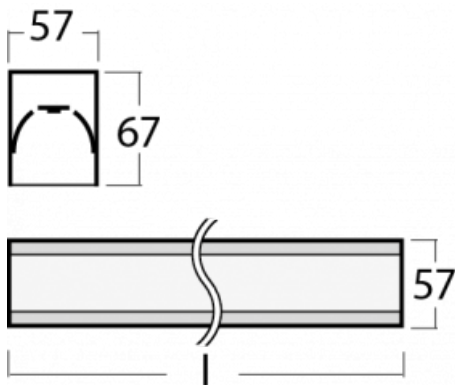

# Lina60

04-200I-20GGD/830, S

EPD®

Sie werden das L-Click-System der Lina60 mit direkter Lichtverteilung zu schätzen wissen, das Ihnen effektiv Zeit und Geld spart. Wie das geht? Das Modul wird einfach in das Profil eingeklickt, so dass bei der Montage viel Arbeit eingespart wird. Diese Lösung verhindert auch die direkte Berührung der LED-Technik und verlängert deren Lebensdauer. Neben der hohen Leistung hat die Leuchte auch einen günstigen Preis. Sie findet ihren Einsatz in gewerblichen, sozialen und öffentlichen Räumen.

## Technische Zeichnung

Typ der Montage	Aufbauleuchten
Typ der Ausstrahlung	Direkte
Form der Leuchte	Linear
Farbe der Leuchte	Silber
Material	Aluminium
Lebensdauer	L90/B50 50 000 Stunden
Garantie	5 years
Beschreibung der Leuchte	Aufbauleuchte
Abmessungen	1127 mm × 57 mm × 67 mm
Gewicht	2.9 kg
Lichtquelle	LED MODUL
Art der Optik	Mikroprismatische Optik
Lichtstrom*	2590 lm
Farbtemperatur	3000 K Warm weiss
Leuchtwirkungsgrad	104 lm/W
MacAdam Lichtquelle	2
Farbwiedergabeindex	80
UGR max. X=4H Y=8H, ρ=70,50,20	21.9