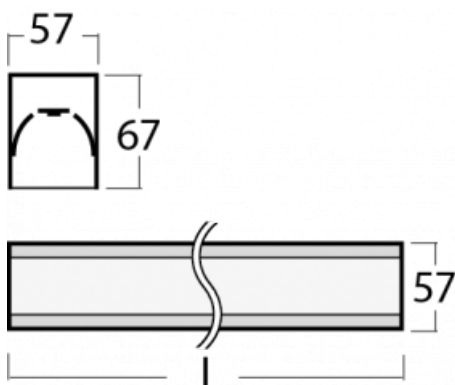

Leuchte

Lina60

04-200I-20GETD/830, W

EPD®

Sie werden das L-Click-System der Lina60 mit direkter Lichtverteilung zu schätzen wissen, das Ihnen effektiv Zeit und Geld spart. Wie das geht? Das Modul wird einfach in das Profil eingeklickt, so dass bei der Montage viel Arbeit eingespart wird. Diese Lösung verhindert auch die direkte Berührung der LED-Technik und verlängert deren Lebensdauer. Neben der hohen Leistung hat die Leuchte auch einen günstigen Preis. Sie findet ihren Einsatz in gewerblichen, sozialen und öffentlichen Räumen.

Technische Zeichnung

Typ der Montage	Aufbauleuchten
Typ der Ausstrahlung	Direkte
Form der Leuchte	Linear
Farbe der Leuchte	Weiss
Material	Aluminium
Lebensdauer	L90/B50 50 000 Stunden
Garantie	5 years
Beschreibung der Leuchte	Aufbauleuchte
Abmessungen	1127 mm × 57 mm × 67 mm
Gewicht	2.94 kg
Lichtquelle	LED MODUL
Art der Optik	Mikroprismatische Optik
Lichtstrom*	900 lm
Farbtemperatur	3000 K Warm weiss
Leuchtwirkungsgrad	115 lm/W
MacAdam Lichtquelle	2
Farbwiedergabeindex	80
UGR max. X=4H Y=8H, ρ=70,50,20	18.2

Kurve

Leistungsaufnahme* 7.8 W

Anschluss der Leuchte Weitere Möglichkeiten vom Dimmen

Elektrische Spannung 220-240V

Frequenz 50/60Hz

⊕ CE IP 40

*±10 %

Zum Herunterladen

Montageanleitung

Fotografie