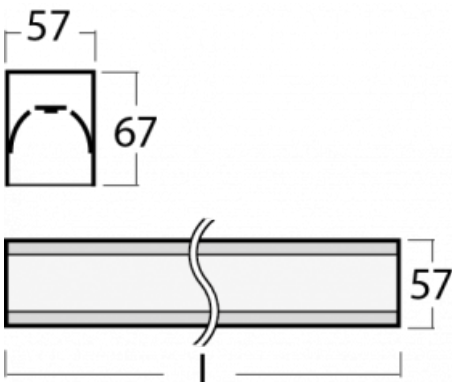

Leuchte

Lina60

04-200I-20GETD/830, B

EPD®

Sie werden das L-Click-System der Lina60 mit direkter Lichtverteilung zu schätzen wissen, das Ihnen effektiv Zeit und Geld spart. Wie das geht? Das Modul wird einfach in das Profil eingeklickt, so dass bei der Montage viel Arbeit eingespart wird. Diese Lösung verhindert auch die direkte Berührung der LED-Technik und verlängert deren Lebensdauer. Neben der hohen Leistung hat die Leuchte auch einen günstigen Preis. Sie findet ihren Einsatz in gewerblichen, sozialen und öffentlichen Räumen.

Technische Zeichnung

Typ der Montage	Aufbauleuchten
Typ der Ausstrahlung	Direkte
Form der Leuchte	Linear
Farbe der Leuchte	Schwarz
Material	Aluminium
Lebensdauer	L90/B50 50 000 Stunden
Garantie	5 years
Beschreibung der Leuchte	Aufbauleuchte
Abmessungen	1127 mm × 57 mm × 67 mm
Gewicht	2.94 kg
Lichtquelle	LED MODUL
Art der Optik	Mikroprismatische Optik
Lichtstrom*	900 lm
Farbtemperatur	3000 K Warm weiss
Leuchtwirkungsgrad	115 lm/W
MacAdam Lichtquelle	2
Farbwiedergabeindex	80
UGR max. X=4H Y=8H, ρ=70,50,20	18.2

Kurve

Leistungsaufnahme* 7.8 W

Anschluss der Leuchte Weitere Möglichkeiten vom Dimmen

Elektrische Spannung 220-240V

Frequenz 50/60Hz

⊕ CE IP 40

*±10 %

Zum Herunterladen

Montageanleitung

Fotografie