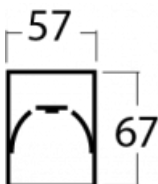

Leuchte

Lina60

04-200I-20GEM3/830, B

EPD®

Sie werden das L-Click-System der Lina60 mit direkter Lichtverteilung zu schätzen wissen, das Ihnen effektiv Zeit und Geld spart. Wie das geht? Das Modul wird einfach in das Profil eingeklickt, so dass bei der Montage viel Arbeit eingespart wird. Diese Lösung verhindert auch die direkte Berührung der LED-Technik und verlängert deren Lebensdauer. Neben der hohen Leistung hat die Leuchte auch einen günstigen Preis. Sie findet ihren Einsatz in gewerblichen, sozialen und öffentlichen Räumen.

Technische Zeichnung

Typ der Montage	Aufbauleuchten
Typ der Ausstrahlung	Direkte
Form der Leuchte	Linear
Farbe der Leuchte	Schwarz
Material	Aluminium
Lebensdauer	L90/B50 50 000 Stunden
Garantie	5 years
Beschreibung der Leuchte	Aufbauleuchte
Abmessungen	1127 mm × 57 mm × 67 mm
Lichtquelle	LED MODUL
Art der Optik	Mikroprismatische Optik
Lichtstrom*	900 lm
Farbtemperatur	3000 K Warm weiss
Leuchtwirkungsgrad	115 lm/W
MacAdam Lichtquelle	2
Farbwiedergabeindex	80
UGR max. X=4H Y=8H, ρ=70,50,20	18.2
Leistungsaufnahme*	7.8 W
Anschluss der Leuchte	ON/OFF 3 Stunde
Elektrische Spannung	220-240V
Frequenz	50/60Hz

  IP 40

*±10 %

Kurve

Zum Herunterladen

Montageanleitung

Fotografie