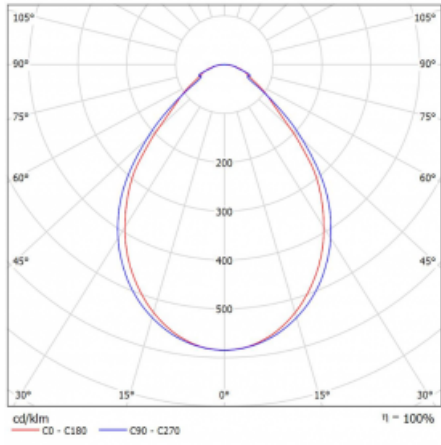

Technische Zeichnung

Typ der Montage	Aufbauleuchten
Typ der Ausstrahlung	Direkte
Form der Leuchte	Linear
Farbe der Leuchte	Schwarz
Material	Aluminium
Lebensdauer	L90/B50 50 000 Stunden
Garantie	5 years
Beschreibung der Leuchte	Aufbauleuchte
Abmessungen	1127 mm × 57 mm × 67 mm
Lichtquelle	LED MODUL
Art der Optik	Mikroprismatische Optik
Lichtstrom*	900 lm
Farbtemperatur	3000 K Warm weiss
Leuchtwirkungsgrad	115 lm/W
MacAdam Lichtquelle	2
Farbwiedergabeindex	80
UGR max. X=4H Y=8H, ρ=70,50,20	18.2
Leistungsaufnahme*	7.8 W
Anschluss der Leuchte	ON/OFF 3 Stunde
Elektrische Spannung	220-240V
Frequenz	50/60Hz

  IP 40

*±10 %

Kurve

Zum Herunterladen

Montageanleitung

Fotografie