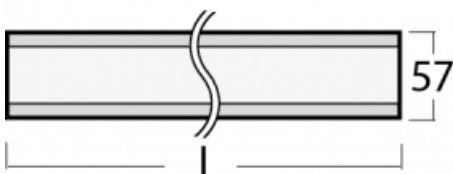

Leuchte

Lina60

04-200I-20GEM3/830, B

EPD®

Sie werden das L-Click-System der Lina60 mit direkter Lichtverteilung zu schätzen wissen, das Ihnen effektiv Zeit und Geld spart. Wie das geht? Das Modul wird einfach in das Profil eingeklickt, so dass bei der Montage viel Arbeit eingespart wird. Diese Lösung verhindert auch die direkte Berührung der LED-Technik und verlängert deren Lebensdauer. Neben der hohen Leistung hat die Leuchte auch einen günstigen Preis. Sie findet ihren Einsatz in gewerblichen, sozialen und öffentlichen Räumen.

Technische Zeichnung

Typ der Montage	Aufbauleuchten
Typ der Ausstrahlung	Direkte
Form der Leuchte	Linear
Farbe der Leuchte	Schwarz
Material	Aluminium
Lebensdauer	L90/B50 50 000 Stunden
Garantie	5 years
Beschreibung der Leuchte	Aufbauleuchte
Abmessungen	1127 mm × 57 mm × 67 mm
Lichtquelle	LED MODUL
Art der Optik	Mikroprismatische Optik
Lichtstrom*	900 lm
Farbtemperatur	3000 K Warm weiss
Leuchtwirkungsgrad	115 lm/W
MacAdam Lichtquelle	2
Farbwiedergabeindex	80
UGR max. X=4H Y=8H, ρ=70,50,20	18.2
Leistungsaufnahme*	7.8 W
Anschluss der Leuchte	ON/OFF 3 Stunde
Elektrische Spannung	220-240V
Frequenz	50/60Hz

  IP 40

*±10 %

Kurve

Zum Herunterladen

Montageanleitung

Fotografie