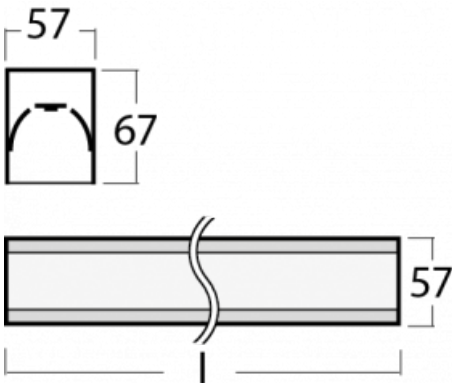

# Lina60

04-200I-20GEM/840, B

**EPD®**

Sie werden das L-Click-System der Lina60 mit direkter Lichtverteilung zu schätzen wissen, das Ihnen effektiv Zeit und Geld spart. Wie das geht? Das Modul wird einfach in das Profil eingeklickt, so dass bei der Montage viel Arbeit eingespart wird. Diese Lösung verhindert auch die direkte Berührung der LED-Technik und verlängert deren Lebensdauer. Neben der hohen Leistung hat die Leuchte auch einen günstigen Preis. Sie findet ihren Einsatz in gewerblichen, sozialen und öffentlichen Räumen.

**Technische Zeichnung**

Typ der Montage	Aufbauleuchten
Typ der Ausstrahlung	Direkte
Form der Leuchte	Linear
Farbe der Leuchte	Schwarz
Material	Aluminium
Lebensdauer	L90/B50 50 000 Stunden
Garantie	60 Monate
Beschreibung der Leuchte	Aufbauleuchte
Abmessungen	1127 mm × 57 mm × 67 mm
Lichtquelle	LED MODUL
Art der Optik	Mikroprismatische Optik
Lichtstrom	940 lm ± 10 %
Farbtemperatur	4000 K Kalt weiss
Leuchtwirkungsgrad	121 lm/W
MacAdam Lichtquelle	2
Farbwiedergabeindex	80
UGR max. X=4H Y=8H, ρ=70,50,20	18,4
Leistungsaufnahme	7.8 W ± 10 %
Anschluss der Leuchte	EVG und Notlicht 1 Stunde
Elektrische Spannung	220-240V
Frequenz	50/60Hz

# Kurve

**Zum Herunterladen**

Montageanleitung

Fotografie