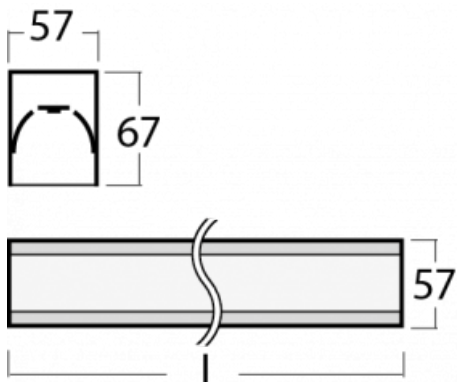

Leuchte

Lina60

04-200I-20GEM/830, B

EPD®

Sie werden das L-Click-System der Lina60 mit direkter Lichtverteilung zu schätzen wissen, das Ihnen effektiv Zeit und Geld spart. Wie das geht? Das Modul wird einfach in das Profil eingeklickt, so dass bei der Montage viel Arbeit eingespart wird. Diese Lösung verhindert auch die direkte Berührung der LED-Technik und verlängert deren Lebensdauer. Neben der hohen Leistung hat die Leuchte auch einen günstigen Preis. Sie findet ihren Einsatz in gewerblichen, sozialen und öffentlichen Räumen.

Technische Zeichnung

Typ der Montage	Aufbauleuchten
Typ der Ausstrahlung	Direkte
Form der Leuchte	Linear
Farbe der Leuchte	Schwarz
Material	Aluminium
Lebensdauer	L90/B50 50 000 Stunden
Garantie	5 years
Beschreibung der Leuchte	Aufbauleuchte
Abmessungen	1127 mm × 57 mm × 67 mm
Lichtquelle	LED MODUL
Art der Optik	Mikroprismatische Optik
Lichtstrom*	900 lm
Farbtemperatur	3000 K Warm weiss
Leuchtwirkungsgrad	115 lm/W
MacAdam Lichtquelle	2
Farbwiedergabeindex	80
UGR max. X=4H Y=8H, ρ=70,50,20	18.2
Leistungsaufnahme*	7.8 W
Anschluss der Leuchte	ON/OFF 1 Stunde
Elektrische Spannung	220-240V
Frequenz	50/60Hz

 CE IP 40

*±10 %

Kurve

Zum Herunterladen

Montageanleitung

Fotografie