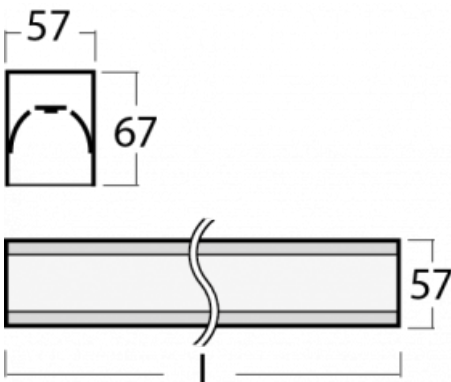

Leuchte

Lina60

04-200I-20GEE/830, W

EPD®

Sie werden das L-Click-System der Lina60 mit direkter Lichtverteilung zu schätzen wissen, das Ihnen effektiv Zeit und Geld spart. Wie das geht? Das Modul wird einfach in das Profil eingeklickt, so dass bei der Montage viel Arbeit eingespart wird. Diese Lösung verhindert auch die direkte Berührung der LED-Technik und verlängert deren Lebensdauer. Neben der hohen Leistung hat die Leuchte auch einen günstigen Preis. Sie findet ihren Einsatz in gewerblichen, sozialen und öffentlichen Räumen.

Technische Zeichnung

Typ der Montage	Aufbauleuchten
Typ der Ausstrahlung	Direkte
Form der Leuchte	Linear
Farbe der Leuchte	Weiss
Material	Aluminium
Lebensdauer	L90/B50 50 000 Stunden
Garantie	5 years
Beschreibung der Leuchte	Aufbauleuchte
Abmessungen	1127 mm × 57 mm × 67 mm
Gewicht	2.9 kg
Lichtquelle	LED MODUL
Art der Optik	Mikroprismatische Optik
Lichtstrom*	900 lm
Farbtemperatur	3000 K Warm weiss
Leuchtwirkungsgrad	115 lm/W
MacAdam Lichtquelle	2
Farbwiedergabeindex	80
UGR max. X=4H Y=8H, ρ=70,50,20	18.2

Leistungsaufnahme* 7.8 W

Anschluss der Leuchte ON/OFF

Elektrische Spannung 220-240V

Frequenz 50/60Hz

   IP 40

*±10 %

Zum Herunterladen

Montageanleitung