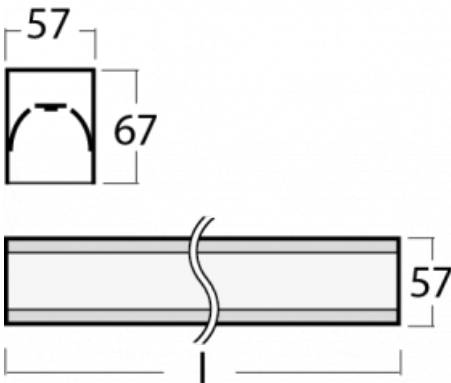

Leuchte

Lina60

04-200I-20GED/840, S

EPD®

Sie werden das L-Click-System der Lina60 mit direkter Lichtverteilung zu schätzen wissen, das Ihnen effektiv Zeit und Geld spart. Wie das geht? Das Modul wird einfach in das Profil eingeklickt, so dass bei der Montage viel Arbeit eingespart wird. Diese Lösung verhindert auch die direkte Berührung der LED-Technik und verlängert deren Lebensdauer. Neben der hohen Leistung hat die Leuchte auch einen günstigen Preis. Sie findet ihren Einsatz in gewerblichen, sozialen und öffentlichen Räumen.

Technische Zeichnung

Typ der Montage	Aufbauleuchten
Typ der Ausstrahlung	Direkte
Form der Leuchte	Linear
Farbe der Leuchte	Silber
Material	Aluminium
Lebensdauer	L90/B50 50 000 Stunden
Garantie	5 years
Beschreibung der Leuchte	Aufbauleuchte
Abmessungen	1127 mm × 57 mm × 67 mm
Gewicht	2.9 kg
Lichtquelle	LED MODUL
Art der Optik	Mikroprismatische Optik
Lichtstrom*	940 lm
Farbtemperatur	4000 K Kalt weiss
Leuchtwirkungsgrad	121 lm/W
MacAdam Lichtquelle	2
Farbwiedergabeindex	80
UGR max. X=4H Y=8H, ρ=70,50,20	18.4

Leistungsaufnahme* 7.8 W

Anschluss der Leuchte DALI

Elektrische Spannung 220-240V

Frequenz 50/60Hz

   IP 40

*±10 %

Zum Herunterladen

Montageanleitung