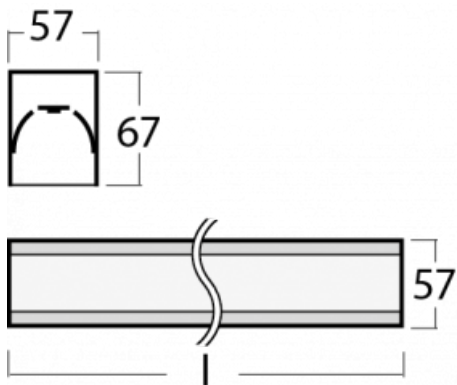

Leuchte

Lina60

04-200I-20GED/840, B

EPD®

Sie werden das L-Click-System der Lina60 mit direkter Lichtverteilung zu schätzen wissen, das Ihnen effektiv Zeit und Geld spart. Wie das geht? Das Modul wird einfach in das Profil eingeklickt, so dass bei der Montage viel Arbeit eingespart wird. Diese Lösung verhindert auch die direkte Berührung der LED-Technik und verlängert deren Lebensdauer. Neben der hohen Leistung hat die Leuchte auch einen günstigen Preis. Sie findet ihren Einsatz in gewerblichen, sozialen und öffentlichen Räumen.

Technische Zeichnung

Typ der Montage	Aufbauleuchten
Typ der Ausstrahlung	Direkte
Form der Leuchte	Linear
Farbe der Leuchte	Schwarz
Material	Aluminium
Lebensdauer	L90/B50 50 000 Stunden
Garantie	5 years
Beschreibung der Leuchte	Aufbauleuchte
Abmessungen	1127 mm × 57 mm × 67 mm
Gewicht	2.9 kg
Lichtquelle	LED MODUL
Art der Optik	Mikroprismatische Optik
Lichtstrom*	940 lm
Farbtemperatur	4000 K Kalt weiss
Leuchtwirkungsgrad	121 lm/W
MacAdam Lichtquelle	2
Farbwiedergabeindex	80
UGR max. X=4H Y=8H, ρ=70,50,20	18.4

Leistungsaufnahme* 7.8 W

Anschluss der Leuchte DALI

Elektrische Spannung 220-240V

Frequenz 50/60Hz

   IP 40

*±10 %

Zum Herunterladen

Montageanleitung