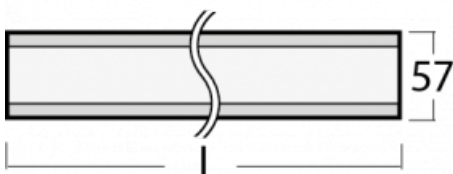

Leuchte

Lina60

04-200I-15GGTD/840, S

EPD®

Sie werden das L-Click-System der Lina60 mit direkter Lichtverteilung zu schätzen wissen, das Ihnen effektiv Zeit und Geld spart. Wie das geht? Das Modul wird einfach in das Profil eingeklickt, so dass bei der Montage viel Arbeit eingespart wird. Diese Lösung verhindert auch die direkte Berührung der LED-Technik und verlängert deren Lebensdauer. Neben der hohen Leistung hat die Leuchte auch einen günstigen Preis. Sie findet ihren Einsatz in gewerblichen, sozialen und öffentlichen Räumen.

Technische Zeichnung

Typ der Montage	Aufbauleuchten
Typ der Ausstrahlung	Direkte
Form der Leuchte	Linear
Farbe der Leuchte	Silber
Material	Aluminium
Lebensdauer	L90/B50 50 000 Stunden
Garantie	60 Monate
Beschreibung der Leuchte	Aufbauleuchte
Abmessungen	847 mm × 57 mm × 67 mm
Lichtquelle	LED MODUL
Art der Optik	Mikroprismatische Optik
Lichtstrom	2040 lm ± 10 %
Farbtemperatur	4000 K Kalt weiss
Leuchtwirkungsgrad	110 lm/W
MacAdam Lichtquelle	2
Farbwiedergabeindex	80
UGR max. X=4H Y=8H, ρ=70,50,20	22.1
Leistungsaufnahme	18.6 W ± 10 %
Anschluss der Leuchte	Dimmbar DALI oder Taster
Elektrische Spannung	220-240V
Frequenz	50/60Hz