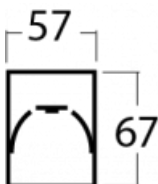

Leuchte

Lina60

04-200I-15GGTD/840, S

EPD®

Sie werden das L-Click-System der Lina60 mit direkter Lichtverteilung zu schätzen wissen, das Ihnen effektiv Zeit und Geld spart. Wie das geht? Das Modul wird einfach in das Profil eingeklickt, so dass bei der Montage viel Arbeit eingespart wird. Diese Lösung verhindert auch die direkte Berührung der LED-Technik und verlängert deren Lebensdauer. Neben der hohen Leistung hat die Leuchte auch einen günstigen Preis. Sie findet ihren Einsatz in gewerblichen, sozialen und öffentlichen Räumen.

Technische Zeichnung

Typ der Montage	Aufbauleuchten
Typ der Ausstrahlung	Direkte
Form der Leuchte	Linear
Farbe der Leuchte	Silber
Material	Aluminium
Lebensdauer	L90/B50 50 000 Stunden
Garantie	60 Monate
Beschreibung der Leuchte	Aufbauleuchte
Abmessungen	847 mm × 57 mm × 67 mm
Lichtquelle	LED MODUL
Art der Optik	Mikroprismatische Optik
Lichtstrom	2040 lm ± 10 %
Farbtemperatur	4000 K Kalt weiss
Leuchtwirkungsgrad	110 lm/W
MacAdam Lichtquelle	2
Farbwiedergabeindex	80
UGR max. X=4H Y=8H, ρ=70,50,20	22.1
Leistungsaufnahme	18.6 W ± 10 %
Anschluss der Leuchte	Dimmbar DALI oder Taster
Elektrische Spannung	220-240V
Frequenz	50/60Hz

⊕ CE IP 40

Kurve

Zum Herunterladen

Montageanleitung

Fotografie