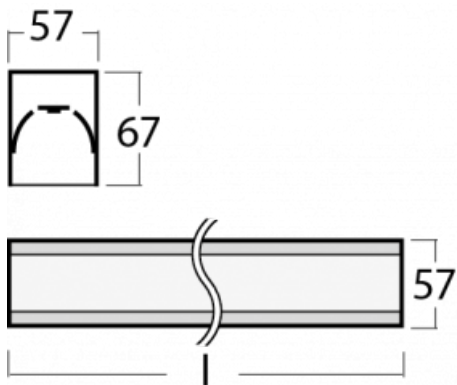

Leuchte

Lina60

04-200I-15GGE/830, S

EPD®

Sie werden das L-Click-System der Lina60 mit direkter Lichtverteilung zu schätzen wissen, das Ihnen effektiv Zeit und Geld spart. Wie das geht? Das Modul wird einfach in das Profil eingeklickt, so dass bei der Montage viel Arbeit eingespart wird. Diese Lösung verhindert auch die direkte Berührung der LED-Technik und verlängert deren Lebensdauer. Neben der hohen Leistung hat die Leuchte auch einen günstigen Preis. Sie findet ihren Einsatz in gewerblichen, sozialen und öffentlichen Räumen.

Technische Zeichnung

Typ der Montage	Aufbauleuchten
Typ der Ausstrahlung	Direkte
Form der Leuchte	Linear
Farbe der Leuchte	Silber
Material	Aluminium
Lebensdauer	L90/B50 50 000 Stunden
Garantie	5 years
Beschreibung der Leuchte	Aufbauleuchte
Abmessungen	847 mm × 57 mm × 67 mm
Gewicht	2.3 kg
Lichtquelle	LED MODUL
Art der Optik	Mikroprismatische Optik
Lichtstrom*	1950 lm
Farbtemperatur	3000 K Warm weiss
Leuchtwirkungsgrad	105 lm/W
MacAdam Lichtquelle	2
Farbwiedergabeindex	80
UGR max. X=4H Y=8H, ρ=70,50,20	21.9

Leistungsaufnahme* 18.6 W

Anschluss der Leuchte ON/OFF

Elektrische Spannung 220-240V

Frequenz 50/60Hz

   IP 40

*±10 %

Zum Herunterladen

Montageanleitung