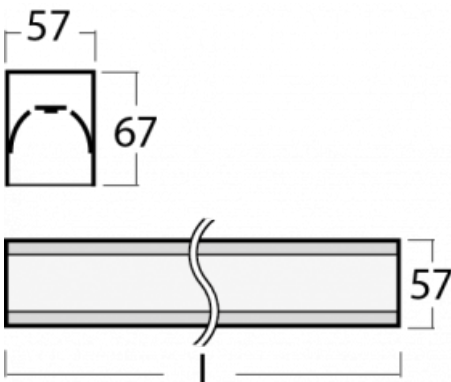

Leuchte

Lina60

04-200I-15GGE/830, S

EPD®

Sie werden das L-Click-System der Lina60 mit direkter Lichtverteilung zu schätzen wissen, das Ihnen effektiv Zeit und Geld spart. Wie das geht? Das Modul wird einfach in das Profil eingeklickt, so dass bei der Montage viel Arbeit eingespart wird. Diese Lösung verhindert auch die direkte Berührung der LED-Technik und verlängert deren Lebensdauer. Neben der hohen Leistung hat die Leuchte auch einen günstigen Preis. Sie findet ihren Einsatz in gewerblichen, sozialen und öffentlichen Räumen.

Technische Zeichnung

Typ der Montage	Aufbauleuchten
Typ der Ausstrahlung	Direkte
Form der Leuchte	Linear
Farbe der Leuchte	Silber
Material	Aluminium
Lebensdauer	L90/B50 50 000 Stunden
Garantie	60 Monate
Beschreibung der Leuchte	Aufbauleuchte
Abmessungen	847 mm × 57 mm × 67 mm
Gewicht	2.3 kg
Lichtquelle	LED MODUL
Art der Optik	Mikroprismatische Optik
Lichtstrom	1950 lm ± 10 %
Farbtemperatur	3000 K Warm weiss
Leuchtwirkungsgrad	105 lm/W
MacAdam Lichtquelle	2
Farbwiedergabeindex	80
UGR max. X=4H Y=8H, ρ=70,50,20	21.9

Leistungsaufnahme 18.6 W \pm 10 %

Anschluss der Leuchte EVG nicht dimmbar

Elektrische Spannung 220-240V

Frequenz 50/60Hz

   IP 40

Zum Herunterladen

Montageanleitung

Fotografie