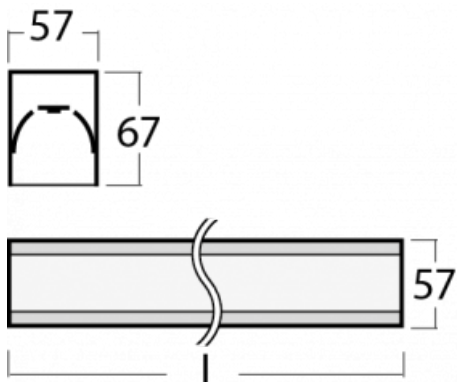

Leuchte

Lina60

04-200I-15GGD/840, S

EPD®

Sie werden das L-Click-System der Lina60 mit direkter Lichtverteilung zu schätzen wissen, das Ihnen effektiv Zeit und Geld spart. Wie das geht? Das Modul wird einfach in das Profil eingeklickt, so dass bei der Montage viel Arbeit eingespart wird. Diese Lösung verhindert auch die direkte Berührung der LED-Technik und verlängert deren Lebensdauer. Neben der hohen Leistung hat die Leuchte auch einen günstigen Preis. Sie findet ihren Einsatz in gewerblichen, sozialen und öffentlichen Räumen.

Technische Zeichnung

Typ der Montage	Aufbauleuchten
Typ der Ausstrahlung	Direkte
Form der Leuchte	Linear
Farbe der Leuchte	Silber
Material	Aluminium
Lebensdauer	L90/B50 50 000 Stunden
Garantie	5 years
Beschreibung der Leuchte	Aufbauleuchte
Abmessungen	847 mm × 57 mm × 67 mm
Gewicht	2.3 kg
Lichtquelle	LED MODUL
Art der Optik	Mikroprismatische Optik
Lichtstrom*	2040 lm
Farbtemperatur	4000 K Kalt weiss
Leuchtwirkungsgrad	110 lm/W
MacAdam Lichtquelle	2
Farbwiedergabeindex	80
UGR max. X=4H Y=8H, ρ=70,50,20	22.1

Leistungsaufnahme* 18.6 W

Anschluss der Leuchte DALI

Elektrische Spannung 220-240V

Frequenz 50/60Hz

   IP 40

*±10 %

Zum Herunterladen

Montageanleitung