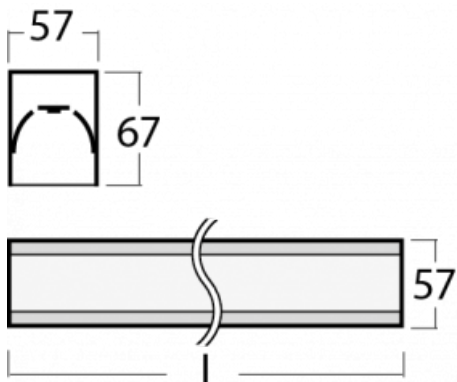

Leuchte

Lina60

04-200I-15GGD/830, B

EPD®

Sie werden das L-Click-System der Lina60 mit direkter Lichtverteilung zu schätzen wissen, das Ihnen effektiv Zeit und Geld spart. Wie das geht? Das Modul wird einfach in das Profil eingeklickt, so dass bei der Montage viel Arbeit eingespart wird. Diese Lösung verhindert auch die direkte Berührung der LED-Technik und verlängert deren Lebensdauer. Neben der hohen Leistung hat die Leuchte auch einen günstigen Preis. Sie findet ihren Einsatz in gewerblichen, sozialen und öffentlichen Räumen.

Technische Zeichnung

Typ der Montage	Aufbauleuchten
Typ der Ausstrahlung	Direkte
Form der Leuchte	Linear
Farbe der Leuchte	Schwarz
Material	Aluminium
Lebensdauer	L90/B50 50 000 Stunden
Garantie	60 Monate
Beschreibung der Leuchte	Aufbauleuchte
Abmessungen	847 mm × 57 mm × 67 mm
Gewicht	2.3 kg
Lichtquelle	LED MODUL
Art der Optik	Mikroprismatische Optik
Lichtstrom	1950 lm ± 10 %
Farbtemperatur	3000 K Warm weiss
Leuchtwirkungsgrad	105 lm/W
MacAdam Lichtquelle	2
Farbwiedergabeindex	80
UGR max. X=4H Y=8H, ρ=70,50,20	21.9

Leistungsaufnahme 18.6 W \pm 10 %

Anschluss der Leuchte DALI dimmbar

Elektrische Spannung 220-240V

Frequenz 50/60Hz

   IP 40

Zum Herunterladen

Montageanleitung

Fotografie