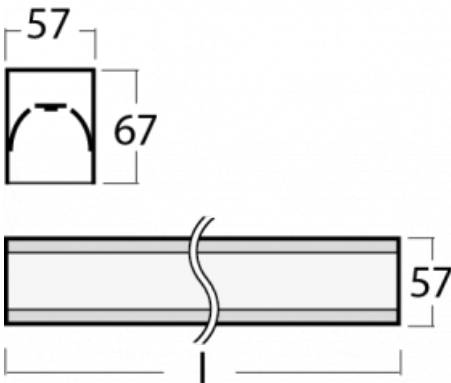

Leuchte

Lina60

04-200I-15GETD/840, S

EPD®

Sie werden das L-Click-System der Lina60 mit direkter Lichtverteilung zu schätzen wissen, das Ihnen effektiv Zeit und Geld spart. Wie das geht? Das Modul wird einfach in das Profil eingeklickt, so dass bei der Montage viel Arbeit eingespart wird. Diese Lösung verhindert auch die direkte Berührung der LED-Technik und verlängert deren Lebensdauer. Neben der hohen Leistung hat die Leuchte auch einen günstigen Preis. Sie findet ihren Einsatz in gewerblichen, sozialen und öffentlichen Räumen.

Technische Zeichnung

Typ der Montage	Aufbauleuchten
Typ der Ausstrahlung	Direkte
Form der Leuchte	Linear
Farbe der Leuchte	Silber
Material	Aluminium
Lebensdauer	L90/B50 50 000 Stunden
Garantie	60 Monate
Beschreibung der Leuchte	Aufbauleuchte
Abmessungen	847 mm × 57 mm × 67 mm
Lichtquelle	LED MODUL
Art der Optik	Mikroprismatische Optik
Lichtstrom	710 lm ± 10 %
Farbtemperatur	4000 K Kalt weiss
Leuchtwirkungsgrad	120 lm/W
MacAdam Lichtquelle	2
Farbwiedergabeindex	80
UGR max. X=4H Y=8H, ρ=70,50,20	18,4
Leistungsaufnahme	5,9 W ± 10 %
Anschluss der Leuchte	Dimmbar DALI oder Taster
Elektrische Spannung	220-240V
Frequenz	50/60Hz

Kurve

Zum Herunterladen

Montageanleitung

Fotografie