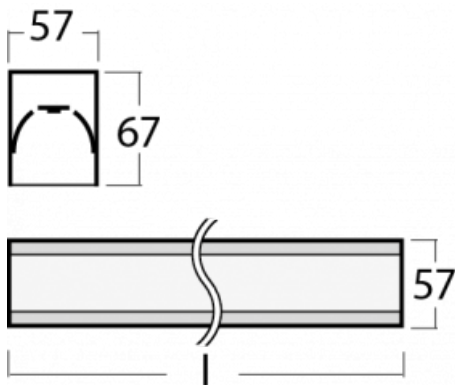

Leuchte

Lina60

04-200I-15GETD/830, S

EPD®

Sie werden das L-Click-System der Lina60 mit direkter Lichtverteilung zu schätzen wissen, das Ihnen effektiv Zeit und Geld spart. Wie das geht? Das Modul wird einfach in das Profil eingeklickt, so dass bei der Montage viel Arbeit eingespart wird. Diese Lösung verhindert auch die direkte Berührung der LED-Technik und verlängert deren Lebensdauer. Neben der hohen Leistung hat die Leuchte auch einen günstigen Preis. Sie findet ihren Einsatz in gewerblichen, sozialen und öffentlichen Räumen.

Technische Zeichnung

Typ der Montage	Aufbauleuchten
Typ der Ausstrahlung	Direkte
Form der Leuchte	Linear
Farbe der Leuchte	Silber
Material	Aluminium
Lebensdauer	L90/B50 50 000 Stunden
Garantie	60 Monate
Beschreibung der Leuchte	Aufbauleuchte
Abmessungen	847 mm × 57 mm × 67 mm
Lichtquelle	LED MODUL
Art der Optik	Mikroprismatische Optik
Lichtstrom	670 lm ± 10 %
Farbtemperatur	3000 K Warm weiss
Leuchtwirkungsgrad	114 lm/W
MacAdam Lichtquelle	2
Farbwiedergabeindex	80
UGR max. X=4H Y=8H, ρ=70,50,20	18.2
Leistungsaufnahme	5.9 W ± 10 %
Anschluss der Leuchte	Dimmbar DALI oder Taster
Elektrische Spannung	220-240V
Frequenz	50/60Hz

⊕ CE IP 40

Kurve

Zum Herunterladen

Montageanleitung

Fotografie