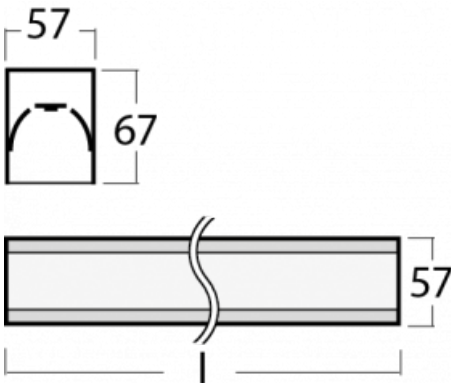

Leuchte

Lina60

04-200I-15GEE/830, B

EPD®

Sie werden das L-Click-System der Lina60 mit direkter Lichtverteilung zu schätzen wissen, das Ihnen effektiv Zeit und Geld spart. Wie das geht? Das Modul wird einfach in das Profil eingeklickt, so dass bei der Montage viel Arbeit eingespart wird. Diese Lösung verhindert auch die direkte Berührung der LED-Technik und verlängert deren Lebensdauer. Neben der hohen Leistung hat die Leuchte auch einen günstigen Preis. Sie findet ihren Einsatz in gewerblichen, sozialen und öffentlichen Räumen.

Technische Zeichnung

Typ der Montage	Aufbauleuchten
Typ der Ausstrahlung	Direkte
Form der Leuchte	Linear
Farbe der Leuchte	Schwarz
Material	Aluminium
Lebensdauer	L90/B50 50 000 Stunden
Garantie	60 Monate
Beschreibung der Leuchte	Aufbauleuchte
Abmessungen	847 mm × 57 mm × 67 mm
Gewicht	2.3 kg
Lichtquelle	LED MODUL
Art der Optik	Mikroprismatische Optik
Lichtstrom	670 lm ± 10 %
Farbtemperatur	3000 K Warm weiss
Leuchtwirkungsgrad	114 lm/W
MacAdam Lichtquelle	2
Farbwiedergabeindex	80
UGR max. X=4H Y=8H, ρ=70,50,20	18.2

Leistungsaufnahme 5.9 W \pm 10 %

Anschluss der Leuchte EVG nicht dimmbar

Elektrische Spannung 220-240V

Frequenz 50/60Hz

   IP 40

Zum Herunterladen

Montageanleitung

Fotografie