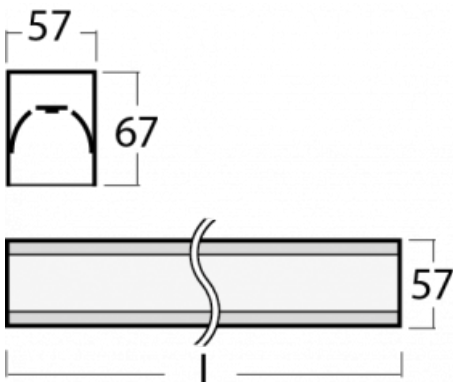

Leuchte

Lina60

04-200I-15GED/830, S

EPD®

Sie werden das L-Click-System der Lina60 mit direkter Lichtverteilung zu schätzen wissen, das Ihnen effektiv Zeit und Geld spart. Wie das geht? Das Modul wird einfach in das Profil eingeklickt, so dass bei der Montage viel Arbeit eingespart wird. Diese Lösung verhindert auch die direkte Berührung der LED-Technik und verlängert deren Lebensdauer. Neben der hohen Leistung hat die Leuchte auch einen günstigen Preis. Sie findet ihren Einsatz in gewerblichen, sozialen und öffentlichen Räumen.

Technische Zeichnung

Typ der Montage	Aufbauleuchten
Typ der Ausstrahlung	Direkte
Form der Leuchte	Linear
Farbe der Leuchte	Silber
Material	Aluminium
Lebensdauer	L90/B50 50 000 Stunden
Garantie	60 Monate
Beschreibung der Leuchte	Aufbauleuchte
Abmessungen	847 mm × 57 mm × 67 mm
Gewicht	2.3 kg
Lichtquelle	LED MODUL
Art der Optik	Mikroprismatische Optik
Lichtstrom	670 lm ± 10 %
Farbtemperatur	3000 K Warm weiss
Leuchtwirkungsgrad	114 lm/W
MacAdam Lichtquelle	2
Farbwiedergabeindex	80
UGR max. X=4H Y=8H, ρ=70,50,20	18.2

Leistungsaufnahme 5.9 W \pm 10 %

Anschluss der Leuchte DALI dimmbar

Elektrische Spannung 220-240V

Frequenz 50/60Hz

   IP 40

Zum Herunterladen

Montageanleitung

Fotografie