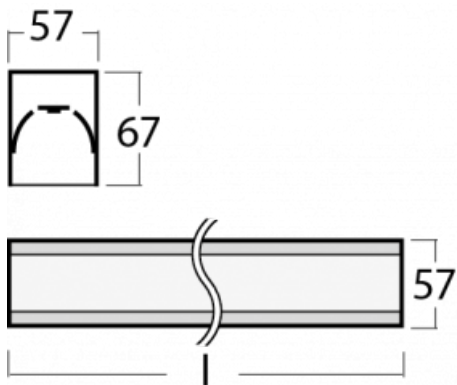

Leuchte

Lina60

04-200I-15GED/830, S

EPD®

Sie werden das L-Click-System der Lina60 mit direkter Lichtverteilung zu schätzen wissen, das Ihnen effektiv Zeit und Geld spart. Wie das geht? Das Modul wird einfach in das Profil eingeklickt, so dass bei der Montage viel Arbeit eingespart wird. Diese Lösung verhindert auch die direkte Berührung der LED-Technik und verlängert deren Lebensdauer. Neben der hohen Leistung hat die Leuchte auch einen günstigen Preis. Sie findet ihren Einsatz in gewerblichen, sozialen und öffentlichen Räumen.

Technische Zeichnung

Typ der Montage	Aufbauleuchten
Typ der Ausstrahlung	Direkte
Form der Leuchte	Linear
Farbe der Leuchte	Silber
Material	Aluminium
Lebensdauer	L90/B50 50 000 Stunden
Garantie	5 years
Beschreibung der Leuchte	Aufbauleuchte
Abmessungen	847 mm × 57 mm × 67 mm
Gewicht	2.3 kg
Lichtquelle	LED MODUL
Art der Optik	Mikroprismatische Optik
Lichtstrom*	670 lm
Farbtemperatur	3000 K Warm weiss
Leuchtwirkungsgrad	114 lm/W
MacAdam Lichtquelle	2
Farbwiedergabeindex	80
UGR max. X=4H Y=8H, ρ=70,50,20	18.2

Leistungsaufnahme* 5.9 W

Anschluss der Leuchte DALI

Elektrische Spannung 220-240V

Frequenz 50/60Hz

   IP 40

*±10 %

Zum Herunterladen

Montageanleitung