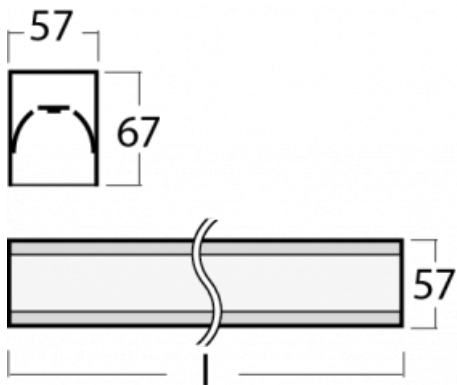

# Lina60

04-200I-10GGE/840, W

EPD®

Sie werden das L-Click-System der Lina60 mit direkter Lichtverteilung zu schätzen wissen, das Ihnen effektiv Zeit und Geld spart. Wie das geht? Das Modul wird einfach in das Profil eingeklickt, so dass bei der Montage viel Arbeit eingespart wird. Diese Lösung verhindert auch die direkte Berührung der LED-Technik und verlängert deren Lebensdauer. Neben der hohen Leistung hat die Leuchte auch einen günstigen Preis. Sie findet ihren Einsatz in gewerblichen, sozialen und öffentlichen Räumen.

## Technische Zeichnung

Typ der Montage	Aufbauleuchten
Typ der Ausstrahlung	Direkte
Form der Leuchte	Linear
Farbe der Leuchte	Weiss
Material	Aluminium
Lebensdauer	L90/B50 50 000 Stunden
Garantie	5 years
Beschreibung der Leuchte	Aufbauleuchte
Abmessungen	566 mm × 57 mm × 67 mm
Gewicht	1.72 kg
Lichtquelle	LED MODUL
Art der Optik	Mikroprismatische Optik
Lichtstrom*	1360 lm
Farbtemperatur	4000 K Kalt weiss
Leuchtwirkungsgrad	110 lm/W
MacAdam Lichtquelle	2
Farbwiedergabeindex	80
UGR max. X=4H Y=8H, ρ=70,50,20	22.1