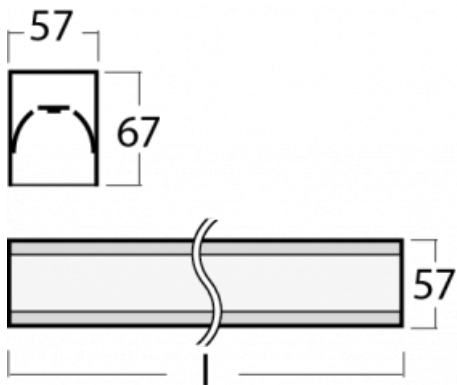

Leuchte

Lina60

04-200I-10GGD/830, W

EPD®

Sie werden das L-Click-System der Lina60 mit direkter Lichtverteilung zu schätzen wissen, das Ihnen effektiv Zeit und Geld spart. Wie das geht? Das Modul wird einfach in das Profil eingeklickt, so dass bei der Montage viel Arbeit eingespart wird. Diese Lösung verhindert auch die direkte Berührung der LED-Technik und verlängert deren Lebensdauer. Neben der hohen Leistung hat die Leuchte auch einen günstigen Preis. Sie findet ihren Einsatz in gewerblichen, sozialen und öffentlichen Räumen.

Technische Zeichnung

Typ der Montage	Aufbauleuchten
Typ der Ausstrahlung	Direkte
Form der Leuchte	Linear
Farbe der Leuchte	Weiss
Material	Aluminium
Lebensdauer	L90/B50 50 000 Stunden
Garantie	60 Monate
Beschreibung der Leuchte	Aufbauleuchte
Abmessungen	566 mm × 57 mm × 67 mm
Gewicht	1.7 kg
Lichtquelle	LED MODUL
Art der Optik	Mikroprismatische Optik
Lichtstrom	1300 lm ± 10 %
Farbtemperatur	3000 K Warm weiss
Leuchtwirkungsgrad	105 lm/W
MacAdam Lichtquelle	2
Farbwiedergabeindex	80
UGR max. X=4H Y=8H, ρ=70,50,20	21.9

Leistungsaufnahme 12.4 W \pm 10 %

Anschluss der Leuchte DALI dimmbar

Elektrische Spannung 220-240V

Frequenz 50/60Hz

   IP 40

Zum Herunterladen

Montageanleitung

Fotografie