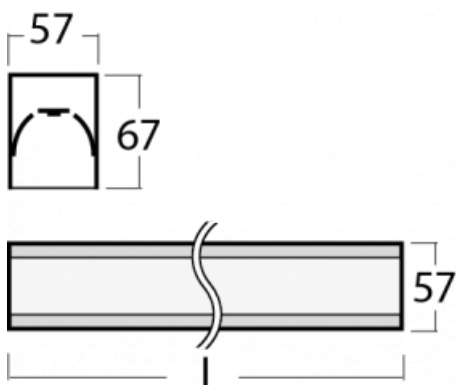

# Lina60

04-200I-10GETD/840, B

EPD®

Sie werden das L-Click-System der Lina60 mit direkter Lichtverteilung zu schätzen wissen, das Ihnen effektiv Zeit und Geld spart. Wie das geht? Das Modul wird einfach in das Profil eingeklickt, so dass bei der Montage viel Arbeit eingespart wird. Diese Lösung verhindert auch die direkte Berührung der LED-Technik und verlängert deren Lebensdauer. Neben der hohen Leistung hat die Leuchte auch einen günstigen Preis. Sie findet ihren Einsatz in gewerblichen, sozialen und öffentlichen Räumen.

## Technische Zeichnung

Typ der Montage	Aufbauleuchten
Typ der Ausstrahlung	Direkte
Form der Leuchte	Linear
Farbe der Leuchte	Schwarz
Material	Aluminium
Lebensdauer	L90/B50 50 000 Stunden
Garantie	60 Monate
Beschreibung der Leuchte	Aufbauleuchte
Abmessungen	566 mm × 57 mm × 67 mm
Lichtquelle	LED MODUL
Art der Optik	Mikroprismatische Optik
Lichtstrom	470 lm ± 10 %
Farbtemperatur	4000 K Kalt weiss
Leuchtwirkungsgrad	121 lm/W
MacAdam Lichtquelle	2
Farbwiedergabeindex	80
UGR max. X=4H Y=8H, ρ=70,50,20	18,4
Leistungsaufnahme	3,9 W ± 10 %
Anschluss der Leuchte	Dimmbar DALI oder Taster
Elektrische Spannung	220-240V
Frequenz	50/60Hz