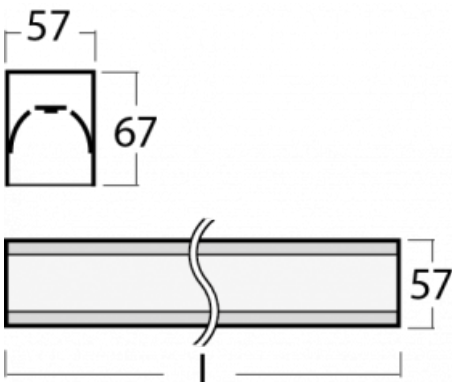

Leuchte

Lina60

04-200I-10GETD/830, S

EPD®

Sie werden das L-Click-System der Lina60 mit direkter Lichtverteilung zu schätzen wissen, das Ihnen effektiv Zeit und Geld spart. Wie das geht? Das Modul wird einfach in das Profil eingeklickt, so dass bei der Montage viel Arbeit eingespart wird. Diese Lösung verhindert auch die direkte Berührung der LED-Technik und verlängert deren Lebensdauer. Neben der hohen Leistung hat die Leuchte auch einen günstigen Preis. Sie findet ihren Einsatz in gewerblichen, sozialen und öffentlichen Räumen.

Technische Zeichnung

Typ der Montage	Aufbauleuchten
Typ der Ausstrahlung	Direkte
Form der Leuchte	Linear
Farbe der Leuchte	Silber
Material	Aluminium
Lebensdauer	L90/B50 50 000 Stunden
Garantie	60 Monate
Beschreibung der Leuchte	Aufbauleuchte
Abmessungen	566 mm × 57 mm × 67 mm
Lichtquelle	LED MODUL
Art der Optik	Mikroprismatische Optik
Lichtstrom	450 lm ± 10 %
Farbtemperatur	3000 K Warm weiss
Leuchtwirkungsgrad	115 lm/W
MacAdam Lichtquelle	2
Farbwiedergabeindex	80
UGR max. X=4H Y=8H, ρ=70,50,20	18.2
Leistungsaufnahme	3.9 W ± 10 %
Anschluss der Leuchte	Dimmbar DALI oder Taster
Elektrische Spannung	220-240V
Frequenz	50/60Hz

Kurve

Zum Herunterladen

Montageanleitung

Fotografie