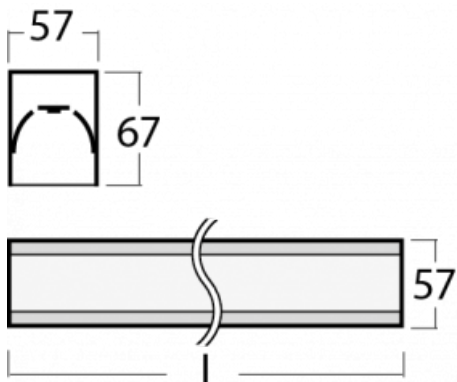

# Lina60

04-200I-10GEE/840, W

EPD®

Sie werden das L-Click-System der Lina60 mit direkter Lichtverteilung zu schätzen wissen, das Ihnen effektiv Zeit und Geld spart. Wie das geht? Das Modul wird einfach in das Profil eingeklickt, so dass bei der Montage viel Arbeit eingespart wird. Diese Lösung verhindert auch die direkte Berührung der LED-Technik und verlängert deren Lebensdauer. Neben der hohen Leistung hat die Leuchte auch einen günstigen Preis. Sie findet ihren Einsatz in gewerblichen, sozialen und öffentlichen Räumen.

## Technische Zeichnung

Typ der Montage	Aufbauleuchten
Typ der Ausstrahlung	Direkte
Form der Leuchte	Linear
Farbe der Leuchte	Weiss
Material	Aluminium
Lebensdauer	L90/B50 50 000 Stunden
Garantie	5 years
Beschreibung der Leuchte	Aufbauleuchte
Abmessungen	566 mm × 57 mm × 67 mm
Lichtquelle	LED MODUL
Art der Optik	Mikroprismatische Optik
Lichtstrom*	470 lm
Farbtemperatur	4000 K Kalt weiss
Leuchtwirkungsgrad	121 lm/W
MacAdam Lichtquelle	2
Farbwiedergabeindex	80
UGR max. X=4H Y=8H, ρ=70,50,20	18.4
Leistungsaufnahme*	3.9 W
Anschluss der Leuchte	ON/OFF
Elektrische Spannung	220-240V
Frequenz	50/60Hz

   IP 40

\*±10 %

**Zum Herunterladen**

Montageanleitung

Fotografie