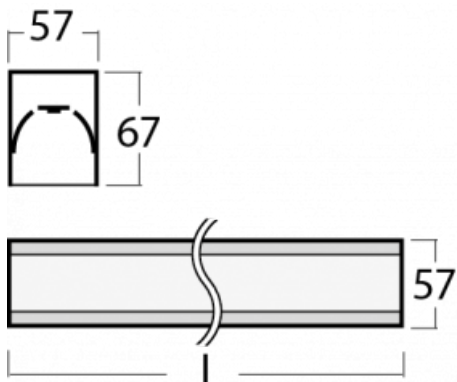

Leuchte

Lina60

04-200I-10GEE/840, B

EPD®

Sie werden das L-Click-System der Lina60 mit direkter Lichtverteilung zu schätzen wissen, das Ihnen effektiv Zeit und Geld spart. Wie das geht? Das Modul wird einfach in das Profil eingeklickt, so dass bei der Montage viel Arbeit eingespart wird. Diese Lösung verhindert auch die direkte Berührung der LED-Technik und verlängert deren Lebensdauer. Neben der hohen Leistung hat die Leuchte auch einen günstigen Preis. Sie findet ihren Einsatz in gewerblichen, sozialen und öffentlichen Räumen.

Technische Zeichnung

Typ der Montage	Aufbauleuchten
Typ der Ausstrahlung	Direkte
Form der Leuchte	Linear
Farbe der Leuchte	Schwarz
Material	Aluminium
Lebensdauer	L90/B50 50 000 Stunden
Garantie	60 Monate
Beschreibung der Leuchte	Aufbauleuchte
Abmessungen	566 mm × 57 mm × 67 mm
Lichtquelle	LED MODUL
Art der Optik	Mikroprismatische Optik
Lichtstrom	470 lm ± 10 %
Farbtemperatur	4000 K Kalt weiss
Leuchtwirkungsgrad	121 lm/W
MacAdam Lichtquelle	2
Farbwiedergabeindex	80
UGR max. X=4H Y=8H, ρ=70,50,20	18,4
Leistungsaufnahme	3,9 W ± 10 %
Anschluss der Leuchte	EVG nicht dimmbar
Elektrische Spannung	220-240V
Frequenz	50/60Hz

 IP 40

Zum Herunterladen

Montageanleitung

Fotografie