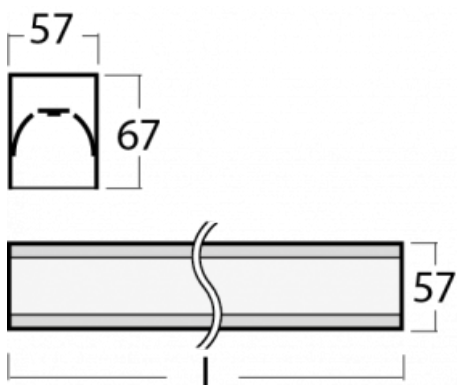

Leuchte

Lina60

04-200I-10GEE/830, B

EPD®

Sie werden das L-Click-System der Lina60 mit direkter Lichtverteilung zu schätzen wissen, das Ihnen effektiv Zeit und Geld spart. Wie das geht? Das Modul wird einfach in das Profil eingeklickt, so dass bei der Montage viel Arbeit eingespart wird. Diese Lösung verhindert auch die direkte Berührung der LED-Technik und verlängert deren Lebensdauer. Neben der hohen Leistung hat die Leuchte auch einen günstigen Preis. Sie findet ihren Einsatz in gewerblichen, sozialen und öffentlichen Räumen.

Technische Zeichnung

Typ der Montage	Aufbauleuchten
Typ der Ausstrahlung	Direkte
Form der Leuchte	Linear
Farbe der Leuchte	Schwarz
Material	Aluminium
Lebensdauer	L90/B50 50 000 Stunden
Garantie	60 Monate
Beschreibung der Leuchte	Aufbauleuchte
Abmessungen	566 mm × 57 mm × 67 mm
Lichtquelle	LED MODUL
Art der Optik	Mikroprismatische Optik
Lichtstrom	450 lm ± 10 %
Farbtemperatur	3000 K Warm weiss
Leuchtwirkungsgrad	115 lm/W
MacAdam Lichtquelle	2
Farbwiedergabeindex	80
UGR max. X=4H Y=8H, ρ=70,50,20	18.2
Leistungsaufnahme	3.9 W ± 10 %
Anschluss der Leuchte	EVG nicht dimmbar
Elektrische Spannung	220-240V
Frequenz	50/60Hz

 IP 40

Zum Herunterladen

Montageanleitung

Fotografie