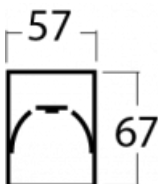

## Technische Zeichnung

Typ der Montage	Aufbauleuchten
Typ der Ausstrahlung	Direkte
Form der Leuchte	Linear
Farbe der Leuchte	Schwarz
Material	Aluminium
Lebensdauer	L90/B50 50 000 Stunden
Garantie	5 years
Beschreibung der Leuchte	Aufbauleuchte
Abmessungen	566 mm × 57 mm × 67 mm
Lichtquelle	LED MODUL
Art der Optik	Mikroprismatische Optik
Lichtstrom*	470 lm
Farbtemperatur	4000 K Kalt weiss
Leuchtwirkungsgrad	121 lm/W
MacAdam Lichtquelle	2
Farbwiedergabeindex	80
UGR max. X=4H Y=8H, ρ=70,50,20	18,4
Leistungsaufnahme*	3,9 W
Anschluss der Leuchte	DALI
Elektrische Spannung	220-240V
Frequenz	50/60Hz