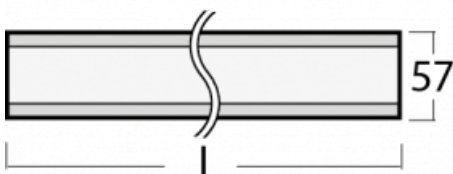

# Lina60

04-200I-10GED/840, B

EPD®

Sie werden das L-Click-System der Lina60 mit direkter Lichtverteilung zu schätzen wissen, das Ihnen effektiv Zeit und Geld spart. Wie das geht? Das Modul wird einfach in das Profil eingeklickt, so dass bei der Montage viel Arbeit eingespart wird. Diese Lösung verhindert auch die direkte Berührung der LED-Technik und verlängert deren Lebensdauer. Neben der hohen Leistung hat die Leuchte auch einen günstigen Preis. Sie findet ihren Einsatz in gewerblichen, sozialen und öffentlichen Räumen.

## Technische Zeichnung

Typ der Montage	Aufbauleuchten
Typ der Ausstrahlung	Direkte
Form der Leuchte	Linear
Farbe der Leuchte	Schwarz
Material	Aluminium
Lebensdauer	L90/B50 50 000 Stunden
Garantie	5 years
Beschreibung der Leuchte	Aufbauleuchte
Abmessungen	566 mm × 57 mm × 67 mm
Lichtquelle	LED MODUL
Art der Optik	Mikroprismatische Optik
Lichtstrom*	470 lm
Farbtemperatur	4000 K Kalt weiss
Leuchtwirkungsgrad	121 lm/W
MacAdam Lichtquelle	2
Farbwiedergabeindex	80
UGR max. X=4H Y=8H, ρ=70,50,20	18,4
Leistungsaufnahme*	3,9 W
Anschluss der Leuchte	DALI
Elektrische Spannung	220-240V
Frequenz	50/60Hz