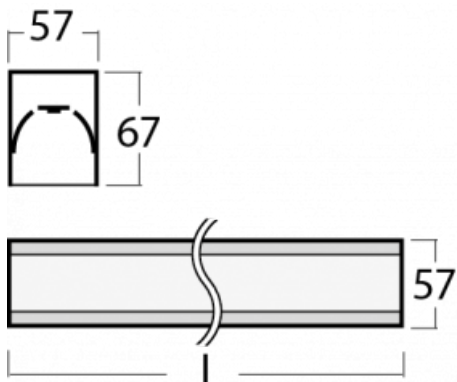

Leuchte

Lina60

04-200I-10GED/830, S

EPD®

Sie werden das L-Click-System der Lina60 mit direkter Lichtverteilung zu schätzen wissen, das Ihnen effektiv Zeit und Geld spart. Wie das geht? Das Modul wird einfach in das Profil eingeklickt, so dass bei der Montage viel Arbeit eingespart wird. Diese Lösung verhindert auch die direkte Berührung der LED-Technik und verlängert deren Lebensdauer. Neben der hohen Leistung hat die Leuchte auch einen günstigen Preis. Sie findet ihren Einsatz in gewerblichen, sozialen und öffentlichen Räumen.

Technische Zeichnung

Typ der Montage	Aufbauleuchten
Typ der Ausstrahlung	Direkte
Form der Leuchte	Linear
Farbe der Leuchte	Silber
Material	Aluminium
Lebensdauer	L90/B50 50 000 Stunden
Garantie	5 years
Beschreibung der Leuchte	Aufbauleuchte
Abmessungen	566 mm × 57 mm × 67 mm
Gewicht	1.7 kg
Lichtquelle	LED MODUL
Art der Optik	Mikroprismatische Optik
Lichtstrom*	450 lm
Farbtemperatur	3000 K Warm weiss
Leuchtwirkungsgrad	115 lm/W
MacAdam Lichtquelle	2
Farbwiedergabeindex	80
UGR max. X=4H Y=8H, ρ=70,50,20	18.2

Leistungsaufnahme* 3.9 W

Anschluss der Leuchte DALI

Elektrische Spannung 220-240V

Frequenz 50/60Hz

   IP 40

*±10 %

Zum Herunterladen

Montageanleitung