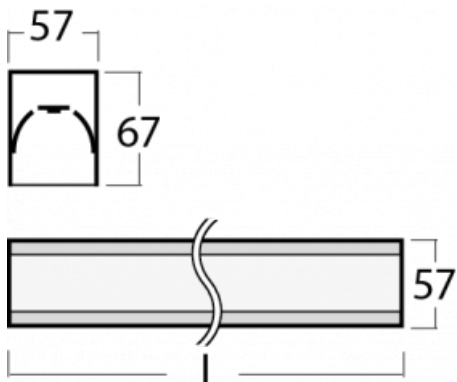

# Lina60

04-200I-10GED/830, S

EPD®

Sie werden das L-Click-System der Lina60 mit direkter Lichtverteilung zu schätzen wissen, das Ihnen effektiv Zeit und Geld spart. Wie das geht? Das Modul wird einfach in das Profil eingeklickt, so dass bei der Montage viel Arbeit eingespart wird. Diese Lösung verhindert auch die direkte Berührung der LED-Technik und verlängert deren Lebensdauer. Neben der hohen Leistung hat die Leuchte auch einen günstigen Preis. Sie findet ihren Einsatz in gewerblichen, sozialen und öffentlichen Räumen.

## Technische Zeichnung

Typ der Montage	Aufbauleuchten
Typ der Ausstrahlung	Direkte
Form der Leuchte	Linear
Farbe der Leuchte	Silber
Material	Aluminium
Lebensdauer	L90/B50 50 000 Stunden
Garantie	60 Monate
Beschreibung der Leuchte	Aufbauleuchte
Abmessungen	566 mm × 57 mm × 67 mm
Gewicht	1.7 kg
Lichtquelle	LED MODUL
Art der Optik	Mikroprismatische Optik
Lichtstrom	450 lm ± 10 %
Farbtemperatur	3000 K Warm weiss
Leuchtwirkungsgrad	115 lm/W
MacAdam Lichtquelle	2
Farbwiedergabeindex	80
UGR max. X=4H Y=8H, ρ=70,50,20	18.2

Leistungsaufnahme 3.9 W  $\pm$  10 %

---

Anschluss der Leuchte DALI dimmbar

---

Elektrische Spannung 220-240V

---

Frequenz 50/60Hz

---