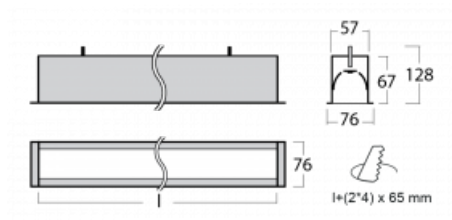

Leuchte

Lina60

04-000K-80GGE/830, S

EPD®

Sie werden das L-Click-System der Lina60 mit direkter Lichtverteilung zu schätzen wissen, das Ihnen effektiv Zeit und Geld spart. Wie das geht? Das Modul wird einfach in das Profil eingeklickt, so dass bei der Montage viel Arbeit eingespart wird. Diese Lösung verhindert auch die direkte Berührung der LED-Technik und verlängert deren Lebensdauer. Neben der hohen Leistung hat die Leuchte auch einen günstigen Preis. Sie findet ihren Einsatz in gewerblichen, sozialen und öffentlichen Räumen.

Technische Zeichnung

Typ der Montage	Einbauleuchten
Typ der Ausstrahlung	Direkte
Form der Leuchte	Linear
Farbe der Leuchte	Silber
Material	Aluminium
Lebensdauer	L90/B50 50 000 Stunden
Garantie	60 Monate
Beschreibung der Leuchte	Einbauleuchte
Abmessungen	4508 mm × 76 mm × 67 mm
Lichtquelle	LED MODUL
Art der Optik	Opaler Diffusor
Lichtstrom	12470 lm ± 10 %
Farbtemperatur	3000 K Warm weiss
Leuchtwirkungsgrad	126 lm/W
MacAdam Lichtquelle	2
Farbwiedergabeindex	80
UGR max. X=4H Y=8H, ρ=70,50,20	26.4
Leistungsaufnahme	99.2 W ± 10 %
Anschluss der Leuchte	EVG nicht dimmbar
Elektrische Spannung	220-240V
Frequenz	50/60Hz

 IP 40

Kurve

Zum Herunterladen

Montageanleitung

Fotografie