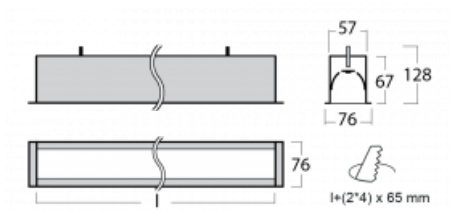

# Lina60

04-000K-80GGE/830, B

EPD®

Sie werden das L-Click-System der Lina60 mit direkter Lichtverteilung zu schätzen wissen, das Ihnen effektiv Zeit und Geld spart. Wie das geht? Das Modul wird einfach in das Profil eingeklickt, so dass bei der Montage viel Arbeit eingespart wird. Diese Lösung verhindert auch die direkte Berührung der LED-Technik und verlängert deren Lebensdauer. Neben der hohen Leistung hat die Leuchte auch einen günstigen Preis. Sie findet ihren Einsatz in gewerblichen, sozialen und öffentlichen Räumen.

## Technische Zeichnung

Typ der Montage	Einbauleuchten
Typ der Ausstrahlung	Direkte
Form der Leuchte	Linear
Farbe der Leuchte	Schwarz
Material	Aluminium
Lebensdauer	L90/B50 50 000 Stunden
Garantie	60 Monate
Beschreibung der Leuchte	Einbauleuchte
Abmessungen	4508 mm × 76 mm × 67 mm
Lichtquelle	LED MODUL
Art der Optik	Opaler Diffusor
Lichtstrom	12470 lm ± 10 %
Farbtemperatur	3000 K Warm weiss
Leuchtwirkungsgrad	126 lm/W
MacAdam Lichtquelle	2
Farbwiedergabeindex	80
UGR max. X=4H Y=8H, ρ=70,50,20	26.4
Leistungsaufnahme	99.2 W ± 10 %
Anschluss der Leuchte	EVG nicht dimmbar
Elektrische Spannung	220-240V
Frequenz	50/60Hz