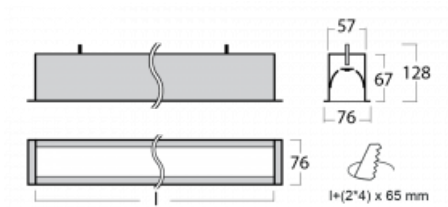

Leuchte

Lina60

04-000K-80GGD/830, W

EPD®

Sie werden das L-Click-System der Lina60 mit direkter Lichtverteilung zu schätzen wissen, das Ihnen effektiv Zeit und Geld spart. Wie das geht? Das Modul wird einfach in das Profil eingeklickt, so dass bei der Montage viel Arbeit eingespart wird. Diese Lösung verhindert auch die direkte Berührung der LED-Technik und verlängert deren Lebensdauer. Neben der hohen Leistung hat die Leuchte auch einen günstigen Preis. Sie findet ihren Einsatz in gewerblichen, sozialen und öffentlichen Räumen.

Technische Zeichnung

Typ der Montage	Einbauleuchten
Typ der Ausstrahlung	Direkte
Form der Leuchte	Linear
Farbe der Leuchte	Weiss
Material	Aluminium
Lebensdauer	L90/B50 50 000 Stunden
Garantie	60 Monate
Beschreibung der Leuchte	Einbauleuchte
Abmessungen	4508 mm × 76 mm × 67 mm
Lichtquelle	LED MODUL
Art der Optik	Opaler Diffusor
Lichtstrom	12470 lm ± 10 %
Farbtemperatur	3000 K Warm weiss
Leuchtwirkungsgrad	126 lm/W
MacAdam Lichtquelle	2
Farbwiedergabeindex	80
UGR max. X=4H Y=8H, ρ=70,50,20	26.4
Leistungsaufnahme	99.2 W ± 10 %
Anschluss der Leuchte	DALI dimmbar
Elektrische Spannung	220-240V
Frequenz	50/60Hz

 IP 40

Kurve

Zum Herunterladen

Montageanleitung

Fotografie