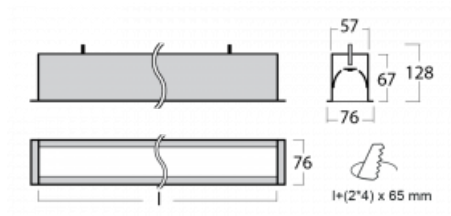

Leuchte

Lina60

04-000K-80GGD/830, S

EPD®

Sie werden das L-Click-System der Lina60 mit direkter Lichtverteilung zu schätzen wissen, das Ihnen effektiv Zeit und Geld spart. Wie das geht? Das Modul wird einfach in das Profil eingeklickt, so dass bei der Montage viel Arbeit eingespart wird. Diese Lösung verhindert auch die direkte Berührung der LED-Technik und verlängert deren Lebensdauer. Neben der hohen Leistung hat die Leuchte auch einen günstigen Preis. Sie findet ihren Einsatz in gewerblichen, sozialen und öffentlichen Räumen.

Technische Zeichnung

Typ der Montage	Einbauleuchten
Typ der Ausstrahlung	Direkte
Form der Leuchte	Linear
Farbe der Leuchte	Silber
Material	Aluminium
Lebensdauer	L90/B50 50 000 Stunden
Garantie	60 Monate
Beschreibung der Leuchte	Einbauleuchte
Abmessungen	4508 mm × 76 mm × 67 mm
Lichtquelle	LED MODUL
Art der Optik	Opaler Diffusor
Lichtstrom	12470 lm ± 10 %
Farbtemperatur	3000 K Warm weiss
Leuchtwirkungsgrad	126 lm/W
MacAdam Lichtquelle	2
Farbwiedergabeindex	80
UGR max. X=4H Y=8H, ρ=70,50,20	26.4
Leistungsaufnahme	99.2 W ± 10 %
Anschluss der Leuchte	DALI dimmbar
Elektrische Spannung	220-240V
Frequenz	50/60Hz

 IP 40

Kurve

Zum Herunterladen

Montageanleitung

Fotografie