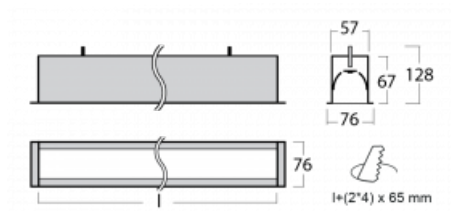

Leuchte

Lina60

04-000K-80GETD/840, W

EPD®

Sie werden das L-Click-System der Lina60 mit direkter Lichtverteilung zu schätzen wissen, das Ihnen effektiv Zeit und Geld spart. Wie das geht? Das Modul wird einfach in das Profil eingeklickt, so dass bei der Montage viel Arbeit eingespart wird. Diese Lösung verhindert auch die direkte Berührung der LED-Technik und verlängert deren Lebensdauer. Neben der hohen Leistung hat die Leuchte auch einen günstigen Preis. Sie findet ihren Einsatz in gewerblichen, sozialen und öffentlichen Räumen.

Technische Zeichnung

Typ der Montage	Einbauleuchten
Typ der Ausstrahlung	Direkte
Form der Leuchte	Linear
Farbe der Leuchte	Weiss
Material	Aluminium
Lebensdauer	L90/B50 50 000 Stunden
Garantie	60 Monate
Beschreibung der Leuchte	Einbauleuchte
Abmessungen	4508 mm × 76 mm × 67 mm
Lichtquelle	LED MODUL
Art der Optik	Opaler Diffusor
Lichtstrom	8850 lm ± 10 %
Farbtemperatur	4000 K Kalt weiss
Leuchtwirkungsgrad	149 lm/W
MacAdam Lichtquelle	2
Farbwiedergabeindex	80
UGR max. X=4H Y=8H, ρ=70,50,20	25.2
Leistungsaufnahme	59.2 W ± 10 %
Anschluss der Leuchte	Dimmbar DALI oder Taster
Elektrische Spannung	220-240V
Frequenz	50/60Hz

⊕ CE IP 40

Kurve

Zum Herunterladen

Montageanleitung

Fotografie