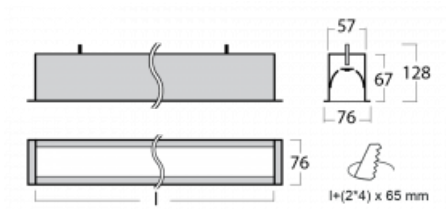

Leuchte

Lina60

04-000K-80GEM3/840, W

EPD®

Sie werden das L-Click-System der Lina60 mit direkter Lichtverteilung zu schätzen wissen, das Ihnen effektiv Zeit und Geld spart. Wie das geht? Das Modul wird einfach in das Profil eingeklickt, so dass bei der Montage viel Arbeit eingespart wird. Diese Lösung verhindert auch die direkte Berührung der LED-Technik und verlängert deren Lebensdauer. Neben der hohen Leistung hat die Leuchte auch einen günstigen Preis. Sie findet ihren Einsatz in gewerblichen, sozialen und öffentlichen Räumen.

Technische Zeichnung

Typ der Montage	Einbauleuchten
Typ der Ausstrahlung	Direkte
Form der Leuchte	Linear
Farbe der Leuchte	Weiss
Material	Aluminium
Lebensdauer	L90/B50 50 000 Stunden
Garantie	60 Monate
Beschreibung der Leuchte	Einbauleuchte
Abmessungen	4508 mm × 76 mm × 67 mm
Lichtquelle	LED MODUL
Art der Optik	Opaler Diffusor
Lichtstrom	8850 lm ± 10 %
Farbtemperatur	4000 K Kalt weiss
Leuchtwirkungsgrad	149 lm/W
MacAdam Lichtquelle	2
Farbwiedergabeindex	80
UGR max. X=4H Y=8H, ρ=70,50,20	25.2
Leistungsaufnahme	59.2 W ± 10 %
Anschluss der Leuchte	EVG und Notlicht 3 Stunden
Elektrische Spannung	220-240V
Frequenz	50/60Hz

Kurve

Zum Herunterladen

Montageanleitung

Fotografie