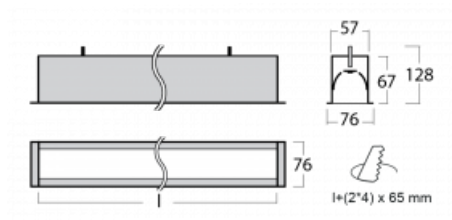

# Lina60

04-000K-80GEM/840, W

EPD®

Sie werden das L-Click-System der Lina60 mit direkter Lichtverteilung zu schätzen wissen, das Ihnen effektiv Zeit und Geld spart. Wie das geht? Das Modul wird einfach in das Profil eingeklickt, so dass bei der Montage viel Arbeit eingespart wird. Diese Lösung verhindert auch die direkte Berührung der LED-Technik und verlängert deren Lebensdauer. Neben der hohen Leistung hat die Leuchte auch einen günstigen Preis. Sie findet ihren Einsatz in gewerblichen, sozialen und öffentlichen Räumen.

## Technische Zeichnung

Typ der Montage	Einbauleuchten
Typ der Ausstrahlung	Direkte
Form der Leuchte	Linear
Farbe der Leuchte	Weiss
Material	Aluminium
Lebensdauer	L90/B50 50 000 Stunden
Garantie	60 Monate
Beschreibung der Leuchte	Einbauleuchte
Abmessungen	4508 mm × 76 mm × 67 mm
Lichtquelle	LED MODUL
Art der Optik	Opaler Diffusor
Lichtstrom	8850 lm ± 10 %
Farbtemperatur	4000 K Kalt weiss
Leuchtwirkungsgrad	149 lm/W
MacAdam Lichtquelle	2
Farbwiedergabeindex	80
UGR max. X=4H Y=8H, ρ=70,50,20	25.2
Leistungsaufnahme	59.2 W ± 10 %
Anschluss der Leuchte	EVG und Notlicht 1 Stunde
Elektrische Spannung	220-240V
Frequenz	50/60Hz