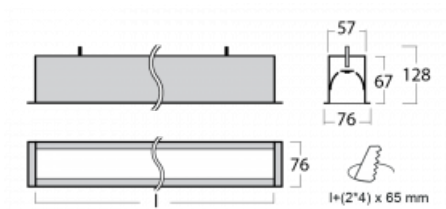

Leuchte

Lina60

04-000K-80GEE/840, S

EPD®

Sie werden das L-Click-System der Lina60 mit direkter Lichtverteilung zu schätzen wissen, das Ihnen effektiv Zeit und Geld spart. Wie das geht? Das Modul wird einfach in das Profil eingeklickt, so dass bei der Montage viel Arbeit eingespart wird. Diese Lösung verhindert auch die direkte Berührung der LED-Technik und verlängert deren Lebensdauer. Neben der hohen Leistung hat die Leuchte auch einen günstigen Preis. Sie findet ihren Einsatz in gewerblichen, sozialen und öffentlichen Räumen.

Technische Zeichnung

Typ der Montage	Einbauleuchten
Typ der Ausstrahlung	Direkte
Form der Leuchte	Linear
Farbe der Leuchte	Silber
Material	Aluminium
Lebensdauer	L90/B50 50 000 Stunden
Garantie	60 Monate
Beschreibung der Leuchte	Einbauleuchte
Abmessungen	4508 mm × 76 mm × 67 mm
Lichtquelle	LED MODUL
Art der Optik	Opaler Diffusor
Lichtstrom	8850 lm ± 10 %
Farbtemperatur	4000 K Kalt weiss
Leuchtwirkungsgrad	149 lm/W
MacAdam Lichtquelle	2
Farbwiedergabeindex	80
UGR max. X=4H Y=8H, ρ=70,50,20	25.2
Leistungsaufnahme	59.2 W ± 10 %
Anschluss der Leuchte	EVG nicht dimmbar
Elektrische Spannung	220-240V
Frequenz	50/60Hz

 IP 40

Kurve

Zum Herunterladen

Montageanleitung

Fotografie