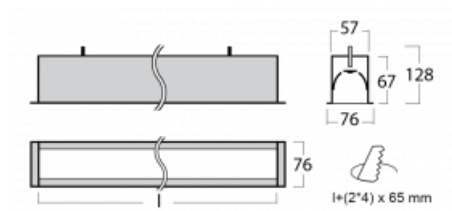

Leuchte

Lina60

04-000K-80GEE/830, W

EPD®

Sie werden das L-Click-System der Lina60 mit direkter Lichtverteilung zu schätzen wissen, das Ihnen effektiv Zeit und Geld spart. Wie das geht? Das Modul wird einfach in das Profil eingeklickt, so dass bei der Montage viel Arbeit eingespart wird. Diese Lösung verhindert auch die direkte Berührung der LED-Technik und verlängert deren Lebensdauer. Neben der hohen Leistung hat die Leuchte auch einen günstigen Preis. Sie findet ihren Einsatz in gewerblichen, sozialen und öffentlichen Räumen.

Technische Zeichnung

Typ der Montage	Einbauleuchten
Typ der Ausstrahlung	Direkte
Form der Leuchte	Linear
Farbe der Leuchte	Weiss
Material	Aluminium
Lebensdauer	L90/B50 50 000 Stunden
Garantie	60 Monate
Beschreibung der Leuchte	Einbauleuchte
Abmessungen	4508 mm × 76 mm × 67 mm
Lichtquelle	LED MODUL
Art der Optik	Opaler Diffusor
Lichtstrom	8430 lm ± 10 %
Farbtemperatur	3000 K Warm weiss
Leuchtwirkungsgrad	142 lm/W
MacAdam Lichtquelle	2
Farbwiedergabeindex	80
UGR max. X=4H Y=8H, ρ=70,50,20	25
Leistungsaufnahme	59.2 W ± 10 %
Anschluss der Leuchte	EVG nicht dimmbar
Elektrische Spannung	220-240V
Frequenz	50/60Hz

 IP 40

Kurve

Zum Herunterladen

Montageanleitung

Fotografie