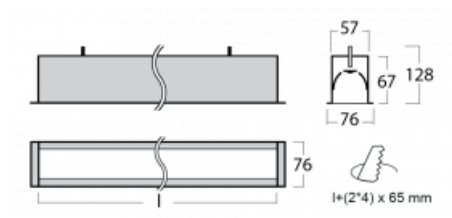

Leuchte

Lina60

04-000K-80GEE/830, S

EPD®

Sie werden das L-Click-System der Lina60 mit direkter Lichtverteilung zu schätzen wissen, das Ihnen effektiv Zeit und Geld spart. Wie das geht? Das Modul wird einfach in das Profil eingeklickt, so dass bei der Montage viel Arbeit eingespart wird. Diese Lösung verhindert auch die direkte Berührung der LED-Technik und verlängert deren Lebensdauer. Neben der hohen Leistung hat die Leuchte auch einen günstigen Preis. Sie findet ihren Einsatz in gewerblichen, sozialen und öffentlichen Räumen.

Technische Zeichnung

Typ der Montage	Einbauleuchten
Typ der Ausstrahlung	Direkte
Form der Leuchte	Linear
Farbe der Leuchte	Silber
Material	Aluminium
Lebensdauer	L90/B50 50 000 Stunden
Garantie	60 Monate
Beschreibung der Leuchte	Einbauleuchte
Abmessungen	4508 mm × 76 mm × 67 mm
Lichtquelle	LED MODUL
Art der Optik	Opaler Diffusor
Lichtstrom	8430 lm ± 10 %
Farbtemperatur	3000 K Warm weiss
Leuchtwirkungsgrad	142 lm/W
MacAdam Lichtquelle	2
Farbwiedergabeindex	80
UGR max. X=4H Y=8H, ρ=70,50,20	25
Leistungsaufnahme	59.2 W ± 10 %
Anschluss der Leuchte	EVG nicht dimmbar
Elektrische Spannung	220-240V
Frequenz	50/60Hz

 IP 40

Kurve

Zum Herunterladen

Montageanleitung

Fotografie