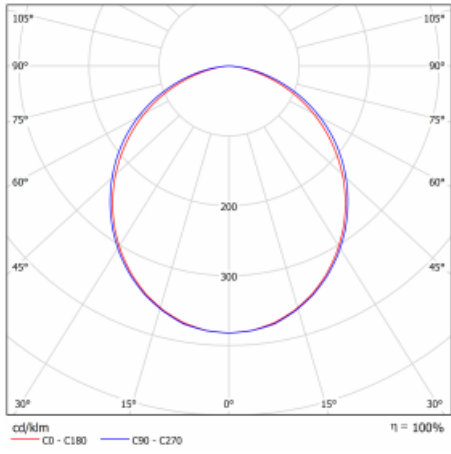

Technische Zeichnung

Typ der Montage	Einbauleuchten
Typ der Ausstrahlung	Direkte
Form der Leuchte	Linear
Farbe der Leuchte	Silber
Material	Aluminium
Lebensdauer	L90/B50 50 000 Stunden
Garantie	60 Monate
Beschreibung der Leuchte	Einbauleuchte
Abmessungen	4508 mm × 76 mm × 67 mm
Lichtquelle	LED MODUL
Art der Optik	Opaler Diffusor
Lichtstrom	8430 lm ± 10 %
Farbtemperatur	3000 K Warm weiss
Leuchtwirkungsgrad	142 lm/W
MacAdam Lichtquelle	2
Farbwiedergabeindex	80
UGR max. X=4H Y=8H, ρ=70,50,20	25
Leistungsaufnahme	59.2 W ± 10 %
Anschluss der Leuchte	EVG nicht dimmbar
Elektrische Spannung	220-240V
Frequenz	50/60Hz

 IP 40

Kurve

Zum Herunterladen

Montageanleitung

Fotografie