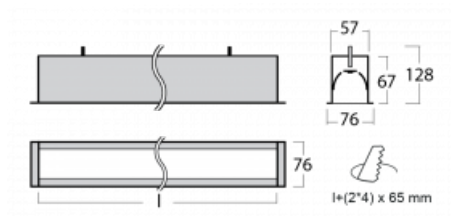

Leuchte

Lina60

04-000K-60GGTD/830, W

EPD®

Sie werden das L-Click-System der Lina60 mit direkter Lichtverteilung zu schätzen wissen, das Ihnen effektiv Zeit und Geld spart. Wie das geht? Das Modul wird einfach in das Profil eingeklickt, so dass bei der Montage viel Arbeit eingespart wird. Diese Lösung verhindert auch die direkte Berührung der LED-Technik und verlängert deren Lebensdauer. Neben der hohen Leistung hat die Leuchte auch einen günstigen Preis. Sie findet ihren Einsatz in gewerblichen, sozialen und öffentlichen Räumen.

Technische Zeichnung

Typ der Montage	Einbauleuchten
Typ der Ausstrahlung	Direkte
Form der Leuchte	Linear
Farbe der Leuchte	Weiss
Material	Aluminium
Lebensdauer	L90/B50 50 000 Stunden
Garantie	60 Monate
Beschreibung der Leuchte	Einbauleuchte
Abmessungen	3386 mm × 76 mm × 67 mm
Lichtquelle	LED MODUL
Art der Optik	Opaler Diffusor
Lichtstrom	9350 lm ± 10 %
Farbtemperatur	3000 K Warm weiss
Leuchtwirkungsgrad	126 lm/W
MacAdam Lichtquelle	2
Farbwiedergabeindex	80
UGR max. X=4H Y=8H, ρ=70,50,20	26.4
Leistungsaufnahme	74.4 W ± 10 %
Anschluss der Leuchte	Dimmbar DALI oder Taster
Elektrische Spannung	220-240V
Frequenz	50/60Hz

⊕ CE IP 40

Kurve

Zum Herunterladen

Montageanleitung

Fotografie