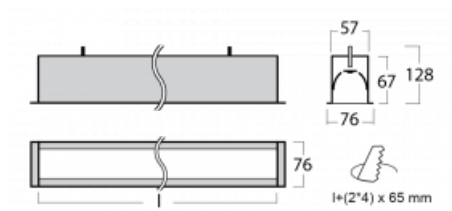

# Lina60

04-000K-60GGTD/830, B

EPD®

Sie werden das L-Click-System der Lina60 mit direkter Lichtverteilung zu schätzen wissen, das Ihnen effektiv Zeit und Geld spart. Wie das geht? Das Modul wird einfach in das Profil eingeklickt, so dass bei der Montage viel Arbeit eingespart wird. Diese Lösung verhindert auch die direkte Berührung der LED-Technik und verlängert deren Lebensdauer. Neben der hohen Leistung hat die Leuchte auch einen günstigen Preis. Sie findet ihren Einsatz in gewerblichen, sozialen und öffentlichen Räumen.

## Technische Zeichnung

Typ der Montage	Einbauleuchten
Typ der Ausstrahlung	Direkte
Form der Leuchte	Linear
Farbe der Leuchte	Schwarz
Material	Aluminium
Lebensdauer	L90/B50 50 000 Stunden
Garantie	60 Monate
Beschreibung der Leuchte	Einbauleuchte
Abmessungen	3386 mm × 76 mm × 67 mm
Lichtquelle	LED MODUL
Art der Optik	Opaler Diffusor
Lichtstrom	9350 lm ± 10 %
Farbtemperatur	3000 K Warm weiss
Leuchtwirkungsgrad	126 lm/W
MacAdam Lichtquelle	2
Farbwiedergabeindex	80
UGR max. X=4H Y=8H, ρ=70,50,20	26.4
Leistungsaufnahme	74.4 W ± 10 %
Anschluss der Leuchte	Dimmbar DALI oder Taster
Elektrische Spannung	220-240V
Frequenz	50/60Hz