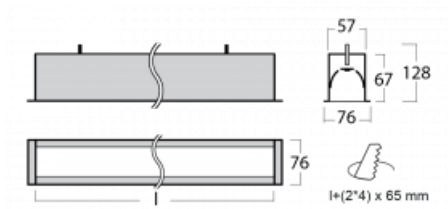

Leuchte

Lina60

04-000K-60GGM3/840, S

EPD®

Sie werden das L-Click-System der Lina60 mit direkter Lichtverteilung zu schätzen wissen, das Ihnen effektiv Zeit und Geld spart. Wie das geht? Das Modul wird einfach in das Profil eingeklickt, so dass bei der Montage viel Arbeit eingespart wird. Diese Lösung verhindert auch die direkte Berührung der LED-Technik und verlängert deren Lebensdauer. Neben der hohen Leistung hat die Leuchte auch einen günstigen Preis. Sie findet ihren Einsatz in gewerblichen, sozialen und öffentlichen Räumen.

Technische Zeichnung

Typ der Montage	Einbauleuchten
Typ der Ausstrahlung	Direkte
Form der Leuchte	Linear
Farbe der Leuchte	Silber
Material	Aluminium
Lebensdauer	L90/B50 50 000 Stunden
Garantie	60 Monate
Beschreibung der Leuchte	Einbauleuchte
Abmessungen	3386 mm × 76 mm × 67 mm
Lichtquelle	LED MODUL
Art der Optik	Opaler Diffusor
Lichtstrom	9820 lm ± 10 %
Farbtemperatur	4000 K Kalt weiss
Leuchtwirkungsgrad	132 lm/W
MacAdam Lichtquelle	2
Farbwiedergabeindex	80
UGR max. X=4H Y=8H, ρ=70,50,20	26.6
Leistungsaufnahme	74.4 W ± 10 %
Anschluss der Leuchte	EVG und Notlicht 3 Stunden
Elektrische Spannung	220-240V
Frequenz	50/60Hz

Kurve

Zum Herunterladen

Montageanleitung

Fotografie