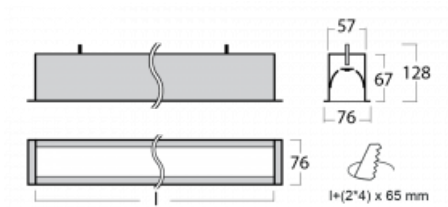

# Lina60

04-000K-60GGM3/830, W

**EPD®**

Sie werden das L-Click-System der Lina60 mit direkter Lichtverteilung zu schätzen wissen, das Ihnen effektiv Zeit und Geld spart. Wie das geht? Das Modul wird einfach in das Profil eingeklickt, so dass bei der Montage viel Arbeit eingespart wird. Diese Lösung verhindert auch die direkte Berührung der LED-Technik und verlängert deren Lebensdauer. Neben der hohen Leistung hat die Leuchte auch einen günstigen Preis. Sie findet ihren Einsatz in gewerblichen, sozialen und öffentlichen Räumen.

**Technische Zeichnung**

Typ der Montage	Einbauleuchten
Typ der Ausstrahlung	Direkte
Form der Leuchte	Linear
Farbe der Leuchte	Weiss
Material	Aluminium
Lebensdauer	L90/B50 50 000 Stunden
Garantie	60 Monate
Beschreibung der Leuchte	Einbauleuchte
Abmessungen	3386 mm × 76 mm × 67 mm
Lichtquelle	LED MODUL
Art der Optik	Opaler Diffusor
Lichtstrom	9350 lm ± 10 %
Farbtemperatur	3000 K Warm weiss
Leuchtwirkungsgrad	126 lm/W
MacAdam Lichtquelle	2
Farbwiedergabeindex	80
UGR max. X=4H Y=8H, ρ=70,50,20	26.4
Leistungsaufnahme	74.4 W ± 10 %
Anschluss der Leuchte	EVG und Notlicht 3 Stunden
Elektrische Spannung	220-240V
Frequenz	50/60Hz

# Kurve

Zum Herunterladen

Montageanleitung

Fotografie