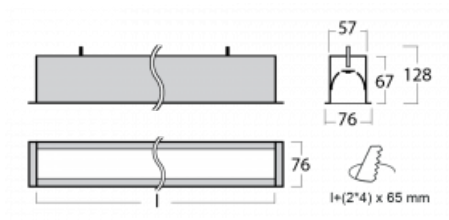

# Lina60

04-000K-60GGM/830, W

EPD®

Sie werden das L-Click-System der Lina60 mit direkter Lichtverteilung zu schätzen wissen, das Ihnen effektiv Zeit und Geld spart. Wie das geht? Das Modul wird einfach in das Profil eingeklickt, so dass bei der Montage viel Arbeit eingespart wird. Diese Lösung verhindert auch die direkte Berührung der LED-Technik und verlängert deren Lebensdauer. Neben der hohen Leistung hat die Leuchte auch einen günstigen Preis. Sie findet ihren Einsatz in gewerblichen, sozialen und öffentlichen Räumen.

## Technische Zeichnung

Typ der Montage	Einbauleuchten
Typ der Ausstrahlung	Direkte
Form der Leuchte	Linear
Farbe der Leuchte	Weiss
Material	Aluminium
Lebensdauer	L90/B50 50 000 Stunden
Garantie	5 years
Beschreibung der Leuchte	Einbauleuchte
Abmessungen	3386 mm × 76 mm × 67 mm
Lichtquelle	LED MODUL
Art der Optik	Opaler Diffusor
Lichtstrom*	9350 lm
Farbtemperatur	3000 K Warm weiss
Leuchtwirkungsgrad	126 lm/W
MacAdam Lichtquelle	2
Farbwiedergabeindex	80
UGR max. X=4H Y=8H, ρ=70,50,20	26.4
Leistungsaufnahme*	74.4 W
Anschluss der Leuchte	ON/OFF 1 Stunde
Elektrische Spannung	220-240V
Frequenz	50/60Hz