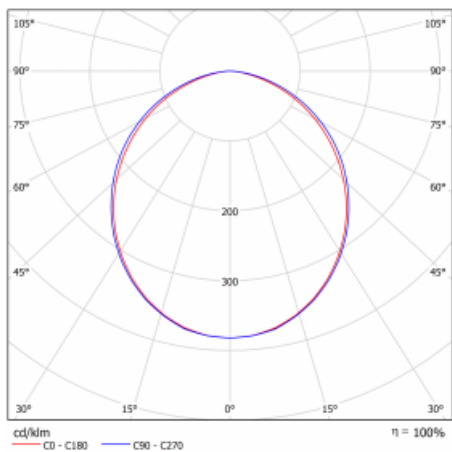

Leuchte

Lina60

04-000K-60GGE/840, W

EPD®

Sie werden das L-Click-System der Lina60 mit direkter Lichtverteilung zu schätzen wissen, das Ihnen effektiv Zeit und Geld spart. Wie das geht? Das Modul wird einfach in das Profil eingeklickt, so dass bei der Montage viel Arbeit eingespart wird. Diese Lösung verhindert auch die direkte Berührung der LED-Technik und verlängert deren Lebensdauer. Neben der hohen Leistung hat die Leuchte auch einen günstigen Preis. Sie findet ihren Einsatz in gewerblichen, sozialen und öffentlichen Räumen.

Technische Zeichnung

Typ der Montage	Einbauleuchten
Typ der Ausstrahlung	Direkte
Form der Leuchte	Linear
Farbe der Leuchte	Weiss
Material	Aluminium
Lebensdauer	L90/B50 50 000 Stunden
Garantie	5 years
Beschreibung der Leuchte	Einbauleuchte
Abmessungen	3386 mm × 76 mm × 67 mm
Gewicht	10.3 kg
Lichtquelle	LED MODUL
Art der Optik	Opaler Diffusor
Lichtstrom*	9820 lm
Farbtemperatur	4000 K Kalt weiss
Leuchtwirkungsgrad	132 lm/W
MacAdam Lichtquelle	2
Farbwiedergabeindex	80
UGR max. X=4H Y=8H, ρ=70,50,20	26.6

Kurve

Leistungsaufnahme* 74.4 W

Anschluss der Leuchte ON/OFF

Elektrische Spannung 220-240V

Frequenz 50/60Hz

⊕ CE  IP 40

*±10 %

Zum Herunterladen