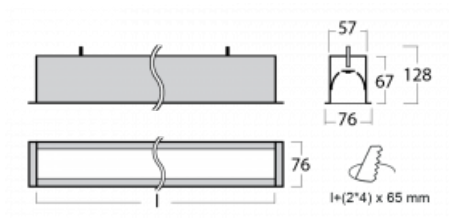

# Lina60

04-000K-60GGE/830, W

EPD®

Sie werden das L-Click-System der Lina60 mit direkter Lichtverteilung zu schätzen wissen, das Ihnen effektiv Zeit und Geld spart. Wie das geht? Das Modul wird einfach in das Profil eingeklickt, so dass bei der Montage viel Arbeit eingespart wird. Diese Lösung verhindert auch die direkte Berührung der LED-Technik und verlängert deren Lebensdauer. Neben der hohen Leistung hat die Leuchte auch einen günstigen Preis. Sie findet ihren Einsatz in gewerblichen, sozialen und öffentlichen Räumen.

## Technische Zeichnung

Typ der Montage	Einbauleuchten
Typ der Ausstrahlung	Direkte
Form der Leuchte	Linear
Farbe der Leuchte	Weiss
Material	Aluminium
Lebensdauer	L90/B50 50 000 Stunden
Garantie	60 Monate
Beschreibung der Leuchte	Einbauleuchte
Abmessungen	3386 mm × 76 mm × 67 mm
Gewicht	8.7 kg
Lichtquelle	LED MODUL
Art der Optik	Opaler Diffusor
Lichtstrom	9350 lm ± 10 %
Farbtemperatur	3000 K Warm weiss
Leuchtwirkungsgrad	126 lm/W
MacAdam Lichtquelle	2
Farbwiedergabeindex	80
UGR max. X=4H Y=8H, ρ=70,50,20	26.4