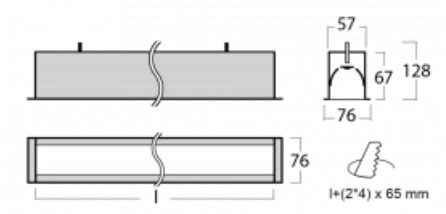

Leuchte

Lina60

04-000K-60GGD/830, W

EPD®

Sie werden das L-Click-System der Lina60 mit direkter Lichtverteilung zu schätzen wissen, das Ihnen effektiv Zeit und Geld spart. Wie das geht? Das Modul wird einfach in das Profil eingeklickt, so dass bei der Montage viel Arbeit eingespart wird. Diese Lösung verhindert auch die direkte Berührung der LED-Technik und verlängert deren Lebensdauer. Neben der hohen Leistung hat die Leuchte auch einen günstigen Preis. Sie findet ihren Einsatz in gewerblichen, sozialen und öffentlichen Räumen.

Technische Zeichnung

Typ der Montage	Einbauleuchten
Typ der Ausstrahlung	Direkte
Form der Leuchte	Linear
Farbe der Leuchte	Weiss
Material	Aluminium
Lebensdauer	L90/B50 50 000 Stunden
Garantie	60 Monate
Beschreibung der Leuchte	Einbauleuchte
Abmessungen	3386 mm × 76 mm × 67 mm
Gewicht	9 kg
Lichtquelle	LED MODUL
Art der Optik	Opaler Diffusor
Lichtstrom	9350 lm ± 10 %
Farbtemperatur	3000 K Warm weiss
Leuchtwirkungsgrad	126 lm/W
MacAdam Lichtquelle	2
Farbwiedergabeindex	80
UGR max. X=4H Y=8H, ρ=70,50,20	26.4

Kurve

Leistungsaufnahme 74.4 W ± 10 %

Anschluss der Leuchte DALI dimmbar

Elektrische Spannung 220-240V

Frequenz 50/60Hz

⊕ CE  IP 40

Zum Herunterladen

Montageanleitung