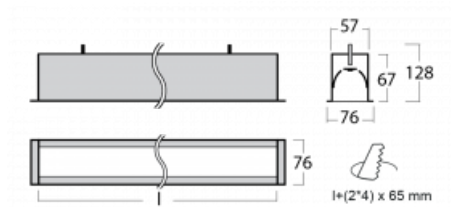

# Lina60

04-000K-60GETD/840, B

EPD®

Sie werden das L-Click-System der Lina60 mit direkter Lichtverteilung zu schätzen wissen, das Ihnen effektiv Zeit und Geld spart. Wie das geht? Das Modul wird einfach in das Profil eingeklickt, so dass bei der Montage viel Arbeit eingespart wird. Diese Lösung verhindert auch die direkte Berührung der LED-Technik und verlängert deren Lebensdauer. Neben der hohen Leistung hat die Leuchte auch einen günstigen Preis. Sie findet ihren Einsatz in gewerblichen, sozialen und öffentlichen Räumen.

## Technische Zeichnung

Typ der Montage	Einbauleuchten
Typ der Ausstrahlung	Direkte
Form der Leuchte	Linear
Farbe der Leuchte	Schwarz
Material	Aluminium
Lebensdauer	L90/B50 50 000 Stunden
Garantie	60 Monate
Beschreibung der Leuchte	Einbauleuchte
Abmessungen	3386 mm × 76 mm × 67 mm
Lichtquelle	LED MODUL
Art der Optik	Opaler Diffusor
Lichtstrom	6410 lm ± 10 %
Farbtemperatur	4000 K Kalt weiss
Leuchtwirkungsgrad	144 lm/W
MacAdam Lichtquelle	2
Farbwiedergabeindex	80
UGR max. X=4H Y=8H, ρ=70,50,20	25.1
Leistungsaufnahme	44.4 W ± 10 %
Anschluss der Leuchte	Dimmbar DALI oder Taster
Elektrische Spannung	220-240V
Frequenz	50/60Hz