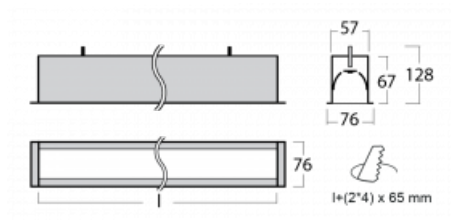

Leuchte

Lina60

04-000K-60GETD/830, W

EPD®

Sie werden das L-Click-System der Lina60 mit direkter Lichtverteilung zu schätzen wissen, das Ihnen effektiv Zeit und Geld spart. Wie das geht? Das Modul wird einfach in das Profil eingeklickt, so dass bei der Montage viel Arbeit eingespart wird. Diese Lösung verhindert auch die direkte Berührung der LED-Technik und verlängert deren Lebensdauer. Neben der hohen Leistung hat die Leuchte auch einen günstigen Preis. Sie findet ihren Einsatz in gewerblichen, sozialen und öffentlichen Räumen.

Technische Zeichnung

Typ der Montage	Einbauleuchten
Typ der Ausstrahlung	Direkte
Form der Leuchte	Linear
Farbe der Leuchte	Weiss
Material	Aluminium
Lebensdauer	L90/B50 50 000 Stunden
Garantie	5 years
Beschreibung der Leuchte	Einbauleuchte
Abmessungen	3386 mm × 76 mm × 67 mm
Lichtquelle	LED MODUL
Art der Optik	Opaler Diffusor
Lichtstrom*	6100 lm
Farbtemperatur	3000 K Warm weiss
Leuchtwirkungsgrad	137 lm/W
MacAdam Lichtquelle	2
Farbwiedergabeindex	80
UGR max. X=4H Y=8H, ρ=70,50,20	24.9
Leistungsaufnahme*	44.4 W
Anschluss der Leuchte	Weitere Möglichkeiten vom Dimmen
Elektrische Spannung	220-240V
Frequenz	50/60Hz

 **CE** IP 40

*±10 %

Kurve

Zum Herunterladen

Montageanleitung

Fotografie