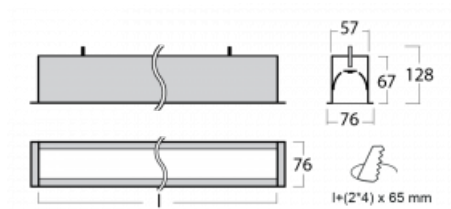

Leuchte

Lina60

04-000K-60GEM3/830, W

EPD®

Sie werden das L-Click-System der Lina60 mit direkter Lichtverteilung zu schätzen wissen, das Ihnen effektiv Zeit und Geld spart. Wie das geht? Das Modul wird einfach in das Profil eingeklickt, so dass bei der Montage viel Arbeit eingespart wird. Diese Lösung verhindert auch die direkte Berührung der LED-Technik und verlängert deren Lebensdauer. Neben der hohen Leistung hat die Leuchte auch einen günstigen Preis. Sie findet ihren Einsatz in gewerblichen, sozialen und öffentlichen Räumen.

Technische Zeichnung

Typ der Montage	Einbauleuchten
Typ der Ausstrahlung	Direkte
Form der Leuchte	Linear
Farbe der Leuchte	Weiss
Material	Aluminium
Lebensdauer	L90/B50 50 000 Stunden
Garantie	60 Monate
Beschreibung der Leuchte	Einbauleuchte
Abmessungen	3386 mm × 76 mm × 67 mm
Lichtquelle	LED MODUL
Art der Optik	Opaler Diffusor
Lichtstrom	6100 lm ± 10 %
Farbtemperatur	3000 K Warm weiss
Leuchtwirkungsgrad	137 lm/W
MacAdam Lichtquelle	2
Farbwiedergabeindex	80
UGR max. X=4H Y=8H, ρ=70,50,20	24.9
Leistungsaufnahme	44.4 W ± 10 %
Anschluss der Leuchte	EVG und Notlicht 3 Stunden
Elektrische Spannung	220-240V
Frequenz	50/60Hz

⊕ CE IP 40

Kurve

Zum Herunterladen

Montageanleitung

Fotografie