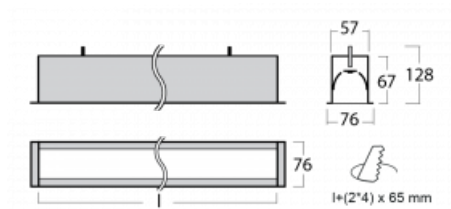

Leuchte

Lina60

04-000K-60GEM3/830, S

EPD®

Sie werden das L-Click-System der Lina60 mit direkter Lichtverteilung zu schätzen wissen, das Ihnen effektiv Zeit und Geld spart. Wie das geht? Das Modul wird einfach in das Profil eingeklickt, so dass bei der Montage viel Arbeit eingespart wird. Diese Lösung verhindert auch die direkte Berührung der LED-Technik und verlängert deren Lebensdauer. Neben der hohen Leistung hat die Leuchte auch einen günstigen Preis. Sie findet ihren Einsatz in gewerblichen, sozialen und öffentlichen Räumen.

Technische Zeichnung

Typ der Montage	Einbauleuchten
Typ der Ausstrahlung	Direkte
Form der Leuchte	Linear
Farbe der Leuchte	Silber
Material	Aluminium
Lebensdauer	L90/B50 50 000 Stunden
Garantie	60 Monate
Beschreibung der Leuchte	Einbauleuchte
Abmessungen	3386 mm × 76 mm × 67 mm
Lichtquelle	LED MODUL
Art der Optik	Opaler Diffusor
Lichtstrom	6100 lm ± 10 %
Farbtemperatur	3000 K Warm weiss
Leuchtwirkungsgrad	137 lm/W
MacAdam Lichtquelle	2
Farbwiedergabeindex	80
UGR max. X=4H Y=8H, ρ=70,50,20	24.9
Leistungsaufnahme	44.4 W ± 10 %
Anschluss der Leuchte	EVG und Notlicht 3 Stunden
Elektrische Spannung	220-240V
Frequenz	50/60Hz

⊕ CE IP 40

Kurve

Zum Herunterladen

Montageanleitung

Fotografie