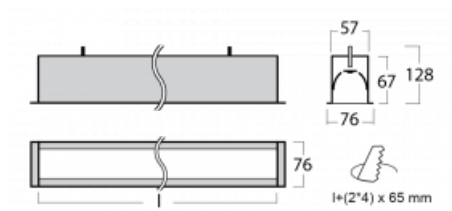

# Lina60

04-000K-60GEM3/830, B

EPD®

Sie werden das L-Click-System der Lina60 mit direkter Lichtverteilung zu schätzen wissen, das Ihnen effektiv Zeit und Geld spart. Wie das geht? Das Modul wird einfach in das Profil eingeklickt, so dass bei der Montage viel Arbeit eingespart wird. Diese Lösung verhindert auch die direkte Berührung der LED-Technik und verlängert deren Lebensdauer. Neben der hohen Leistung hat die Leuchte auch einen günstigen Preis. Sie findet ihren Einsatz in gewerblichen, sozialen und öffentlichen Räumen.

## Technische Zeichnung

Typ der Montage	Einbauleuchten
Typ der Ausstrahlung	Direkte
Form der Leuchte	Linear
Farbe der Leuchte	Schwarz
Material	Aluminium
Lebensdauer	L90/B50 50 000 Stunden
Garantie	60 Monate
Beschreibung der Leuchte	Einbauleuchte
Abmessungen	3386 mm × 76 mm × 67 mm
Lichtquelle	LED MODUL
Art der Optik	Opaler Diffusor
Lichtstrom	6100 lm ± 10 %
Farbtemperatur	3000 K Warm weiss
Leuchtwirkungsgrad	137 lm/W
MacAdam Lichtquelle	2
Farbwiedergabeindex	80
UGR max. X=4H Y=8H, ρ=70,50,20	24.9
Leistungsaufnahme	44.4 W ± 10 %
Anschluss der Leuchte	EVG und Notlicht 3 Stunden
Elektrische Spannung	220-240V
Frequenz	50/60Hz